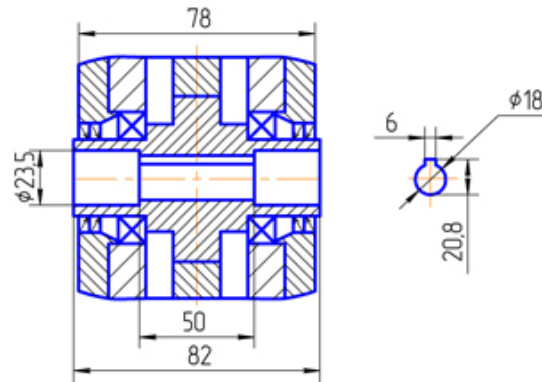

Ц-обозначения при заказе

Вариант сборки 56

По заявке заказчика редукторы 56 и 66 сборок могут комплектоваться валами: