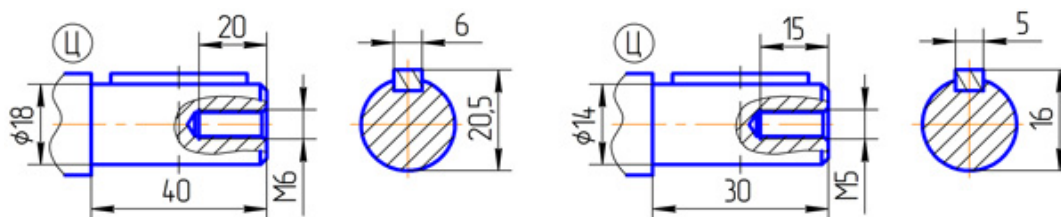

Вариант сборки 56(возможны все варианты сборки), вариант крепления 6(5), вариант расположения червячной пары 1

Вариант исполнения конца быстроходного вала

Вариант исполнения конца тихоходного вала