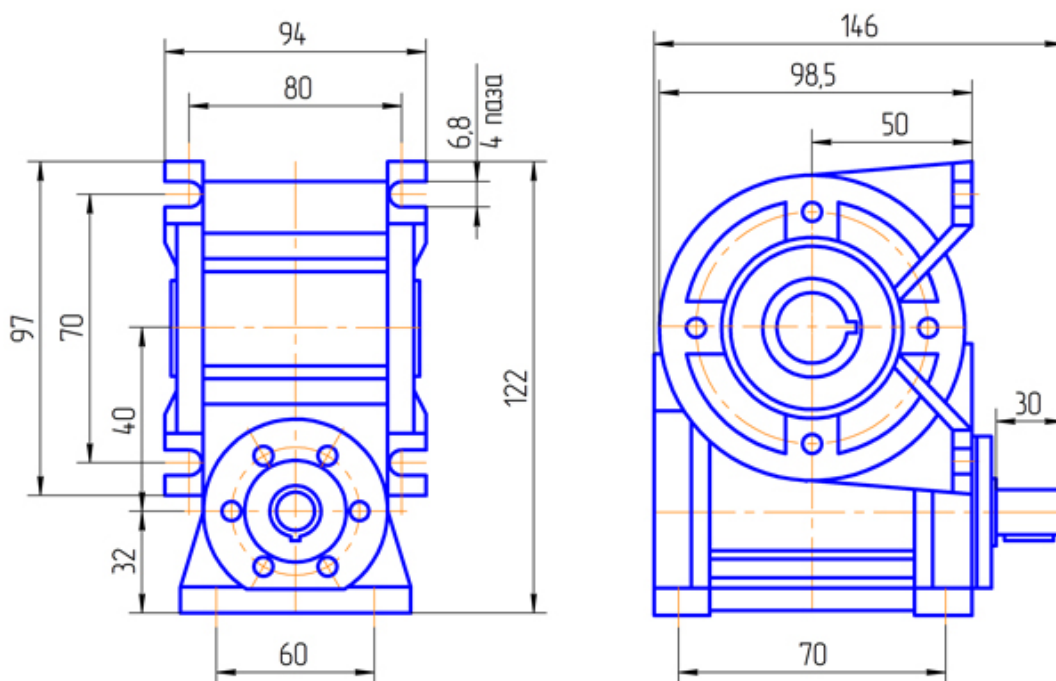

Технические характеристики даны при  $K\alpha=1$

Вариант сборки 51(52,53,56,61,62,63,66), вариант крепления 1(3,4), вариант расположения червячной пары 1

**Вариант сборки 56(66)(возможны все варианты сборки), вариант крепления 2, вариант расположения червячной пары 2 (червяк над колесом)**