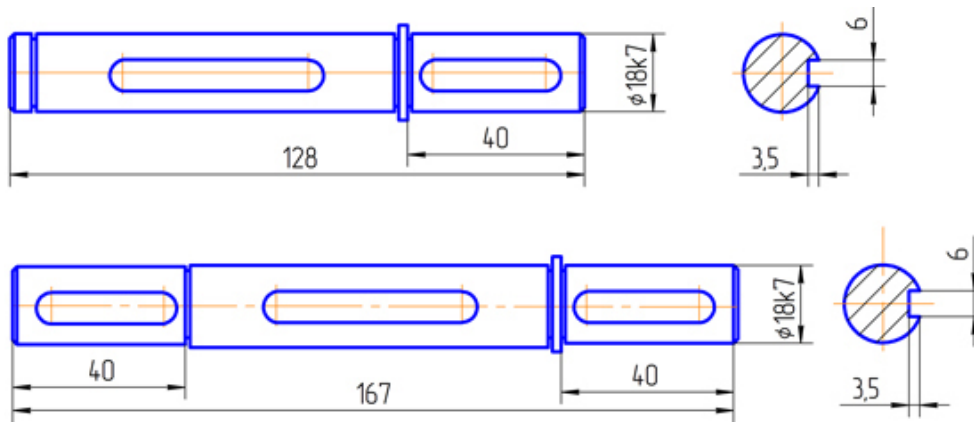

Архангельск (8182)63-90-72
Астана +7(7172)727-132
Астрахань (8512)99-46-04
Барнаул (3852)73-04-60
Белгород (4722)40-23-64
Брянск (4832)59-03-52
Владивосток (423)249-28-31
Волгоград (844)278-03-48
Вологда (8172)26-41-59
Воронеж (473)204-51-73
Екатеринбург (343)384-55-89
Иваново (4932)77-34-06
Ижевск (3412)26-03-58
Казань (843)206-01-48

Калининград (4012)72-03-81
Калуга (4842)92-23-67
Кемерово (3842)65-04-62
Киров (8332)68-02-04
Краснодар (861)203-40-90
Красноярск (391)204-63-61
Курск (4712)77-13-04
Липецк (4742)52-20-81
Магнитогорск (3519)55-03-13
Москва (495)268-04-70
Мурманск (8152)59-64-93
Набережные Челны (8552)20-53-41
Нижний Новгород (831)429-08-12
Новокузнецк (3843)20-46-81

Новосибирск (383)227-86-73
Омск (3812)21-46-40
Орел (4862)44-53-42
Оренбург (3532)37-68-04
Пенза (8412)22-31-16
Пермь (342)205-81-47
Ростов-на-Дону (863)308-18-15
Рязань (4912)46-61-64
Самара (846)206-03-16
Санкт-Петербург (812)309-46-40
Саратов (845)249-38-78
Севастополь (8692)22-31-93
Симферополь (3652)67-13-56
Смоленск (4812)29-41-54

Сочи (862)225-72-31
Ставрополь (8652)20-65-13
Сургут (3462)77-98-35
Тверь (4822)63-31-35
Томск (3822)98-41-53
Тула (4872)74-02-29
Тюмень (3452)66-21-18
Ульяновск (8422)24-23-59
Уфа (347)22948 -12
Хабаровск (4212)92-98-04
Челябинск (351)202-03-61
Череповец (8202)49-02-64
Ярославль (4852)69-52-93