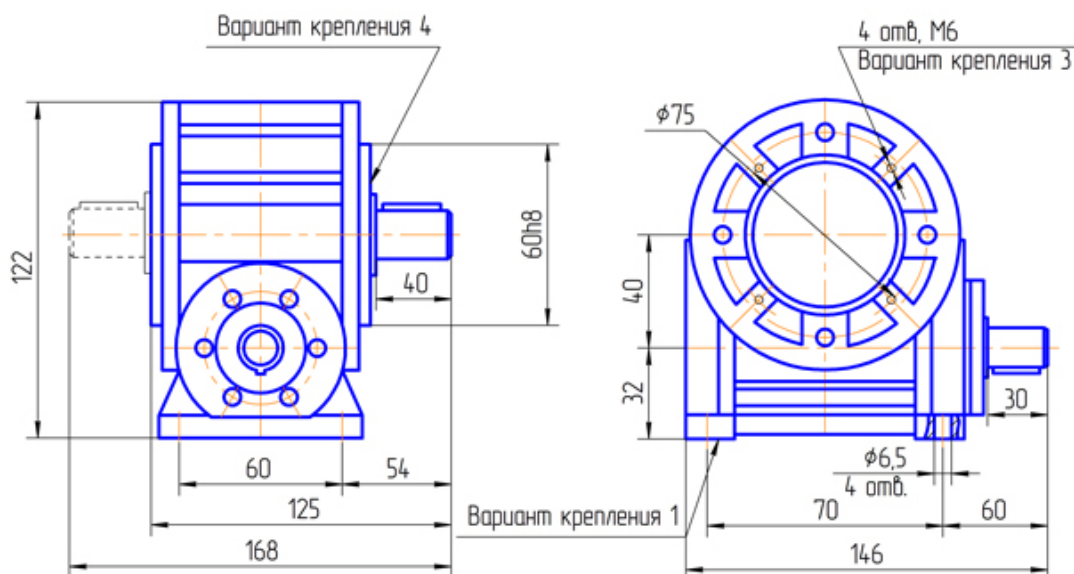

Вариант сборки 51(52,53,56,61,62,63,66), вариант крепления 1(3,4), вариант расположения червячной пары 1