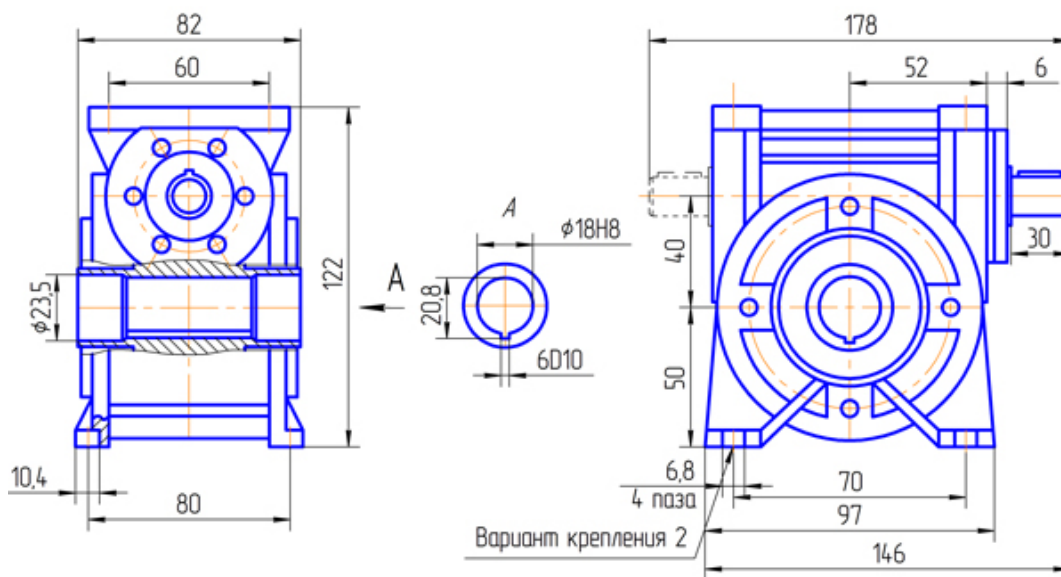

Технические характеристики даны при  $K\alpha=1$

Вариант сборки 51(52,53,56,61,62,63,66), вариант крепления 1(3,4), вариант расположения червячной пары 1

**Вариант сборки 56(66)(возможны все варианты сборки), вариант крепления 2, вариант расположения червячной пары 2 (червяк над колесом)**