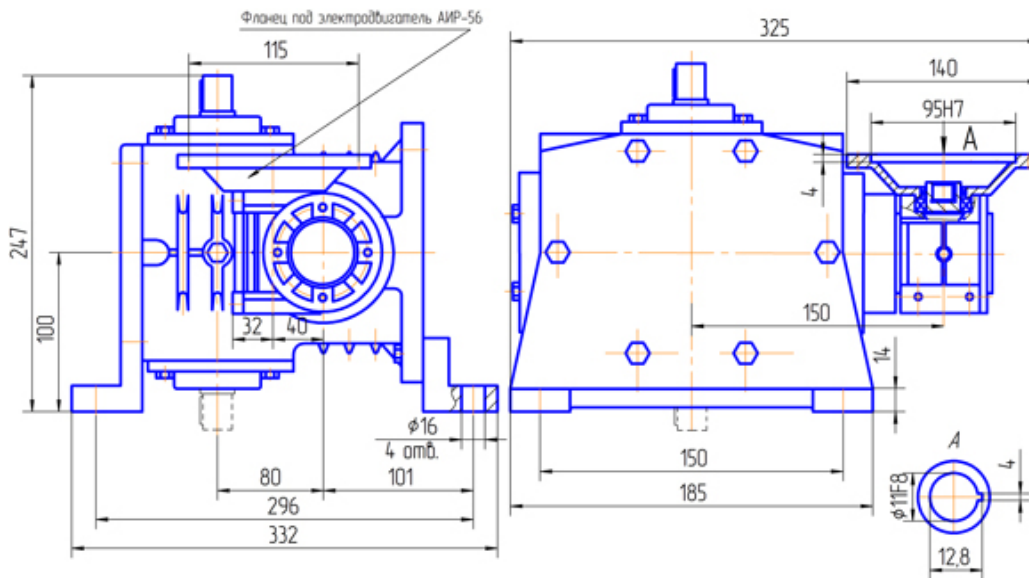

Технические характеристики даны при $K\alpha=1$

Вариант сборки 51(52,53,56,61,62,63,66), вариант крепления 1, вариант расположения червячной пары 2 ступени (тихоходной) 1, вариант расположения червячной пары 1 ступени (быстроходной) 1