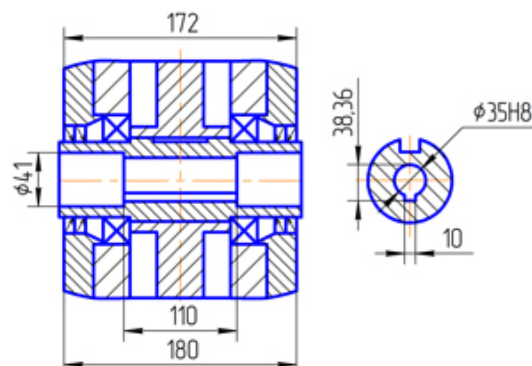

Вариант сборки 56Шп

(по согласованию с заказчиком справа)

Архангельск (8182)63-90-72
Астана +7(7172)727-132
Астрахань (8512)99-46-04
Барнаул (3852)73-04-60
Белгород (4722)40-23-64
Брянск (4832)59-03-52
Владивосток (423)249-28-31
Волгоград (844)278-03-48
Вологда (8172)26-41-59
Воронеж (473)204-51-73
Екатеринбург (343)384-55-89
Иваново (4932)77-34-06
Ижевск (3412)26-03-58
Казань (843)206-01-48

Калининград (4012)72-03-81
Калуга (4842)92-23-67
Кемерово (3842)65-04-62
Киров (8332)68-02-04
Краснодар (861)203-40-90
Красноярск (391)204-63-61
Курск (4712)77-13-04
Липецк (4742)52-20-81
Магнитогорск (3519)55-03-13
Москва (495)268-04-70
Мурманск (8152)59-64-93
Набережные Челны (8552)20-53-41
Нижегород (831)429-08-12
Новокузнецк (3843)20-46-81

Новосибирск (383)227-86-73
Омск (3812)21-46-40
Орел (4862)44-53-42
Оренбург (3532)37-68-04
Пенза (8412)22-31-16
Пермь (342)205-81-47
Ростов-на-Дону (863)308-18-15
Рязань (4912)46-61-64
Самара (846)206-03-16
Санкт-Петербург (812)309-46-40
Саратов (845)249-38-78
Севастополь (8692)22-31-93
Симферополь (3652)67-13-56
Смоленск (4812)29-41-54

Сочи (862)225-72-31
Ставрополь (8652)20-65-13
Сургут (3462)77-98-35
Тверь (4822)63-31-35
Томск (3822)98-41-53
Тула (4872)74-02-29
Тюмень (3452)66-21-18
Ульяновск (8422)24-23-59
Уфа (347)22948 -12
Хабаровск (4212)92-98-04
Челябинск (351)202-03-61
Череповец (8202)49-02-64
Ярославль (4852)69-52-93