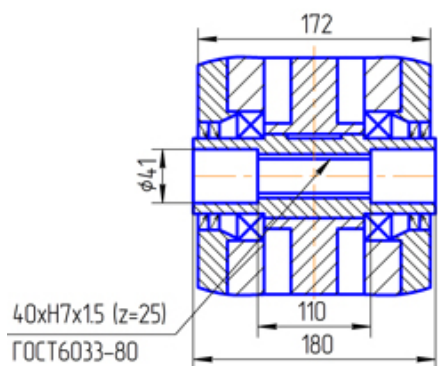

Вариант сборки 56

(по согласованию с заказчиком слева)