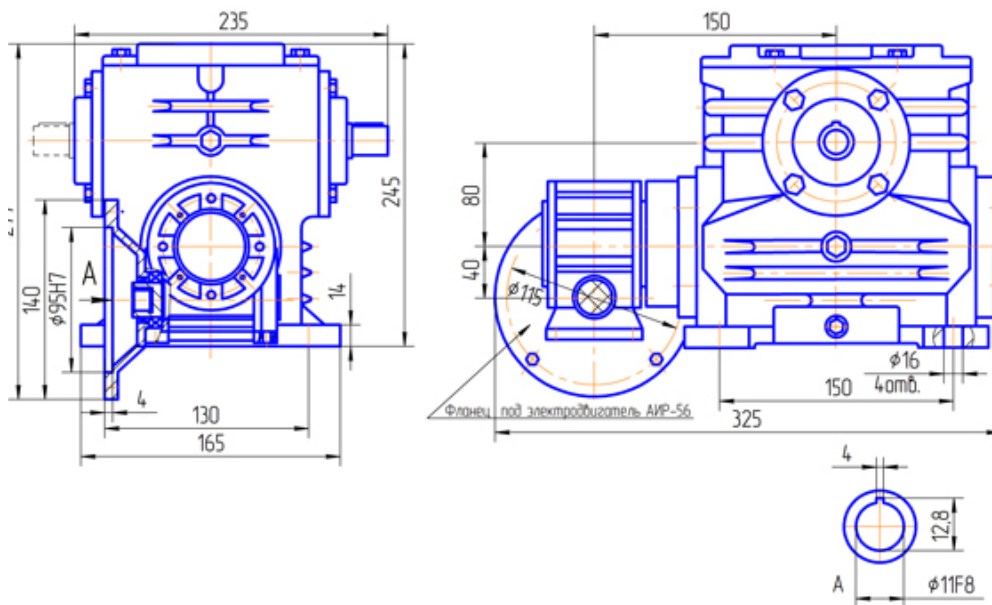

Мотор-редукторы червячные двухступенчатые универсальные 5МЧ2-80/40

Передаточное число, ном.	100	125	160	200	250	315	400	500	630	800	1000	1250	1600	2000	2500	3150	4000
Частота вращения входного вала, об/мин	1500																
Номинальный крутящий момент на выходном валу, Тном, Н*м	355																
Подводимая расчетная мощность, кВт	0,74	0,63	0,5	0,44	0,37	0,32	0,25	0,22	0,2	0,18	0,15	0,14	0,13	0,11	0,11	0,09	0,08
КПД%	72	68	64	61	58	55	53	50	42	38	35	32	28	25	20	18	16
Допускаемая радиальная нагрузка, Н	Входной вал	130															
	Выходной вал	4000															
Корректированный уровень звуковой мощности, дБА	82																
Масса, кг не более	38																

Технические характеристики даны при $K\alpha=1$

Вариант сборки 51(52,53,56,61,62,63,66), вариант крепления 1, вариант расположения червячной пары 2 ступени (тихоходной) 1, вариант расположения червячной пары 1 ступени (быстроходной) 1