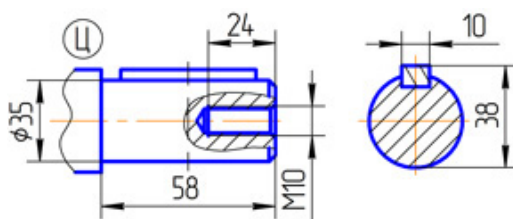

Вариант исполнения конца тихоходного вала

Ц-обозначения при заказе