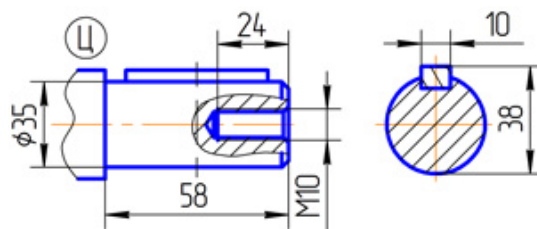

Вариант исполнения конца тихоходного вала