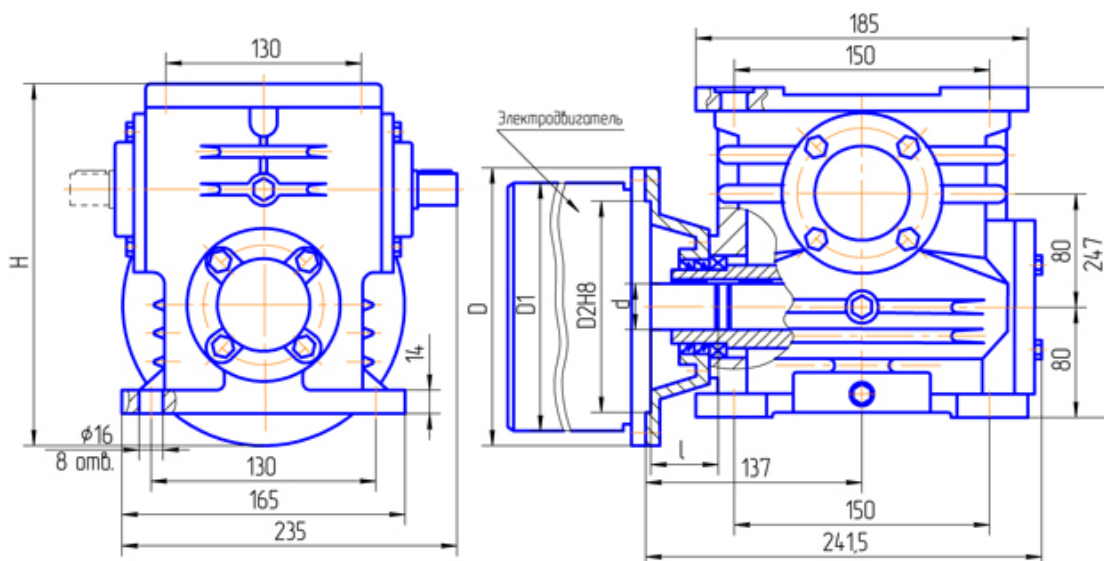

Мотор-редукторы червячные одноступенчатые универсальные 5МЧ-80

Передаточное число, ном.	8	10	12,5	16	20	25	31,5	40	50	63	80	100	110	
Частота вращения входного вала, об/мин	1500													
Номинальный крутящий момент на выходном валу, Тном, Н*м	290	260	270	300	270	270	360	270	285	260	240	200	190	
Подводимая расчетная мощность, кВт	6,0	4,3	3,6	3,3	2,4	2,0	2,2	1,4	1,2	1,0	0,7	0,63	0,57	
КПД%	91	90	89	86	84	83	78	73	71	64	61	55	47	
Допускаемая радиальная нагрузка, Н	Входной вал	500											176	163
	Выходной вал	4200											3535	3446
Корректированный уровень звуковой мощности, дБА	85													
Масса, кг не более	30													

технические характеристики даны при $K\alpha=1$

Вариант сборки 52(51,53,56,61,62,63,66), вариант крепления 2(1), вариант расположения червячной пары 1