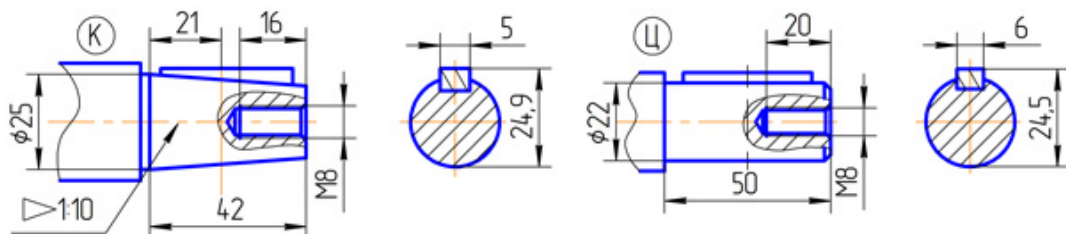

Вариант исполнения конца быстроходного вала К,Ц-

обозначения при заказе