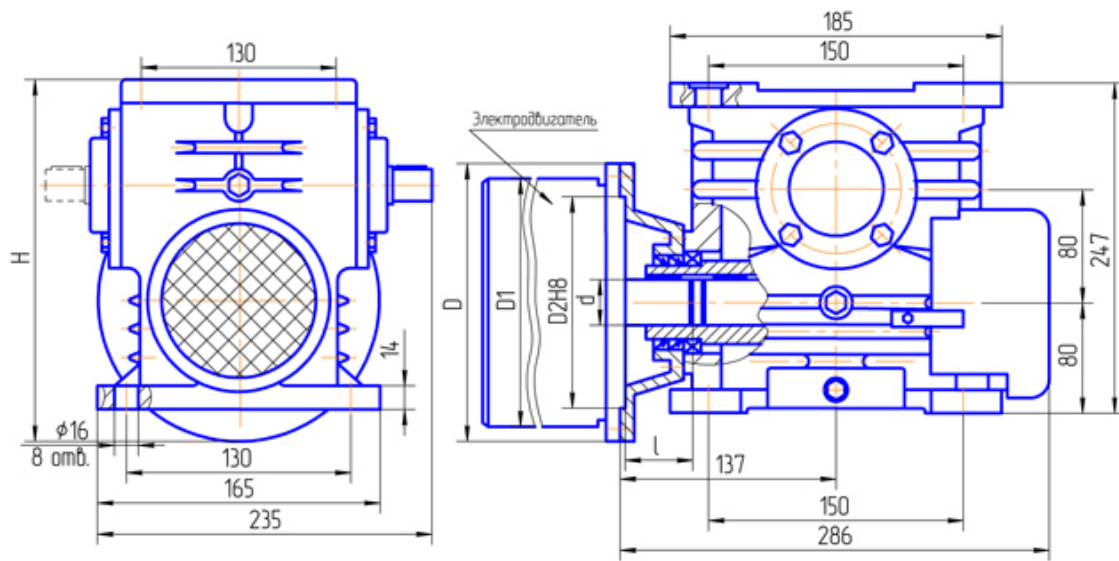

технические характеристики даны при $K\alpha=1$

Вариант сборки 52(51,53,56,61,62,63,66), вариант крепления 2(1), вариант расположения червячной пары 1

Вариант сборки 51(52,53,56,61,62,63,66), вариант крепления 3(4), вариант расположения червячной пары 4(3)