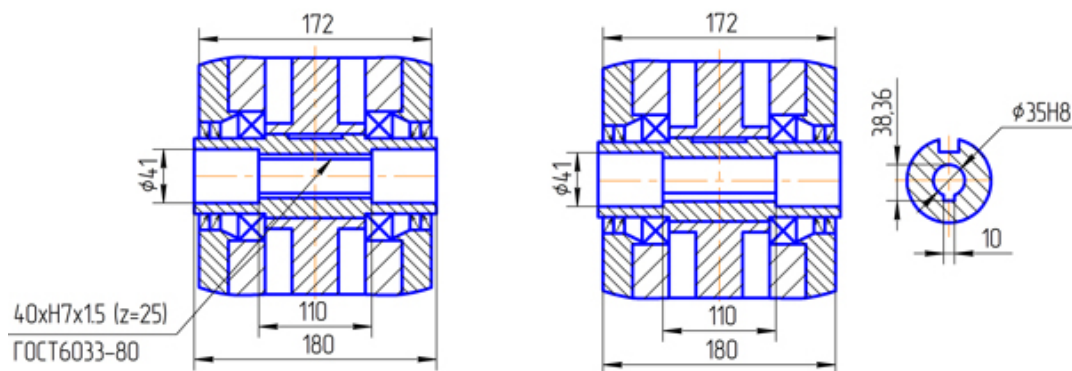

Вариант сборки 52(возможны все варианты сборок), вариант крепления 2(1), вариант расположения червячной пары 1, исполнение с вентилятором

Вариант исполнения конца тихоходного вала

Вариант исполнения конца быстроходного вала К,Ц-

обозначения при заказе

Вариант сборки 56
(по согласованию с заказчиком слева)

Вариант сборки 56Шп
(по согласованию с заказчиком справа)

Эл. двигатель/размер	d, мм	мм D	мм D1	мм D2	мм H	мм
Для АИР-71	19	40	200	165	130	267
Для АИР-80	22	50	200	165	130	267
Для АИР-90	24	50	250	215	180	292