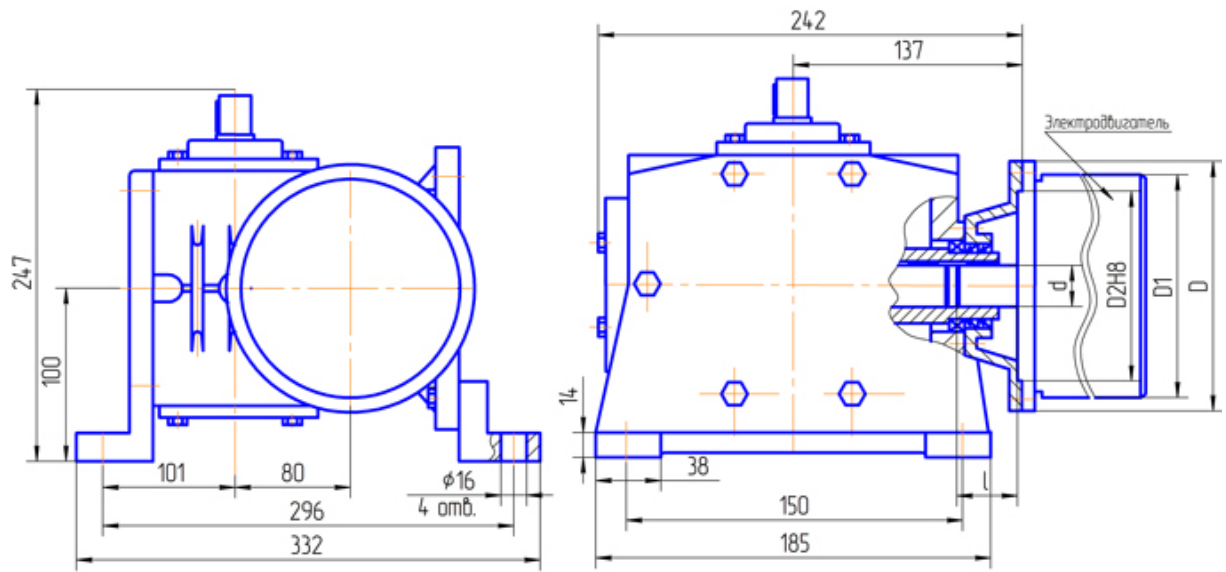

технические характеристики даны при $K\alpha=1$

Вариант сборки 52(51,53,56,61,62,63,66), вариант крепления 2(1), вариант расположения червячной пары 1

Вариант сборки 51(52,53,56,61,62,63,66), вариант крепления 3(4), вариант расположения червячной пары 4(3)