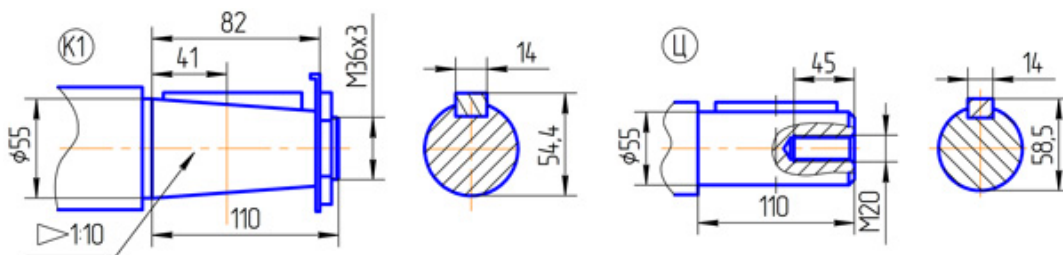

Вариант исполнения конца тихоходного вала