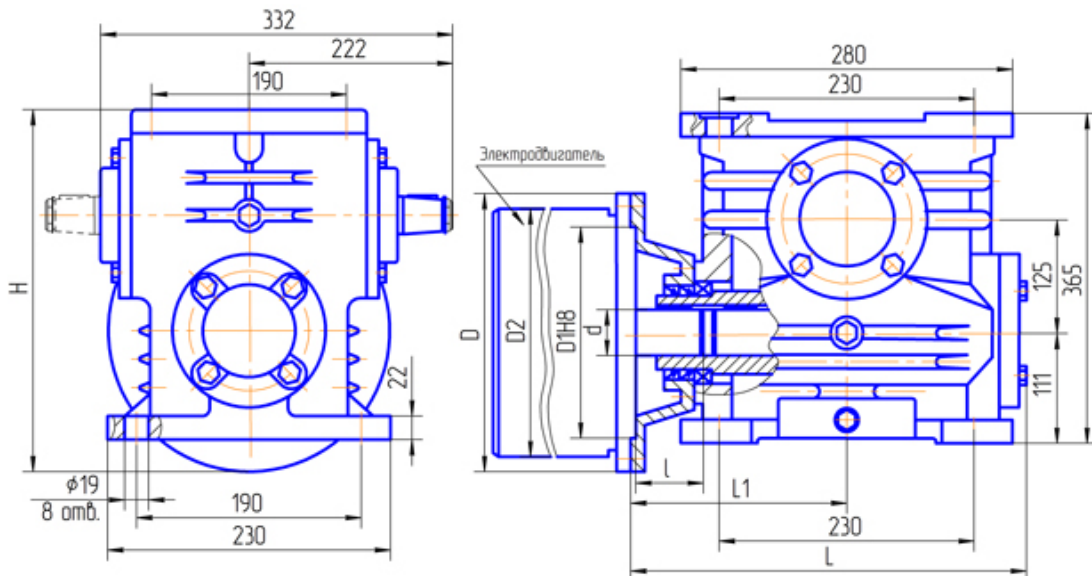

Мотор-редукторы червячные одноступенчатые универсальные 5МЧ-125

Передаточное число, ном.	8	10	12,5	16	20	25	31,5	40	50	63	80	100	110
Частота вращения входного вала, об/мин	1500												
Номинальный крутящий момент на выходном валу, Тном, Н*м	925	900	900	950	925	875	1150	900	925	875	750	710	700
Подводимая расчетная мощность, кВт	18,6	14,6	11,9	10,1	7,9	6,2	6,8	4,3	3,7	2,9	2,1	2,2	2,1
КПД%	91	90	89	86	84	83	78	73	71	64	61	55	47
Допускаемая радиальная нагрузка, Н	Входной вал	950										333	315
	Выходной вал	8500										6661	6614
Корректированный уровень звуковой мощности, дБА	89												
Масса, кг не более	73												

Технические характеристики даны при $K\alpha=1$

Вариант сборки 52(51,53,56,61,62,63,66), вариант крепления 2(1), вариант расположения червячной пары 1