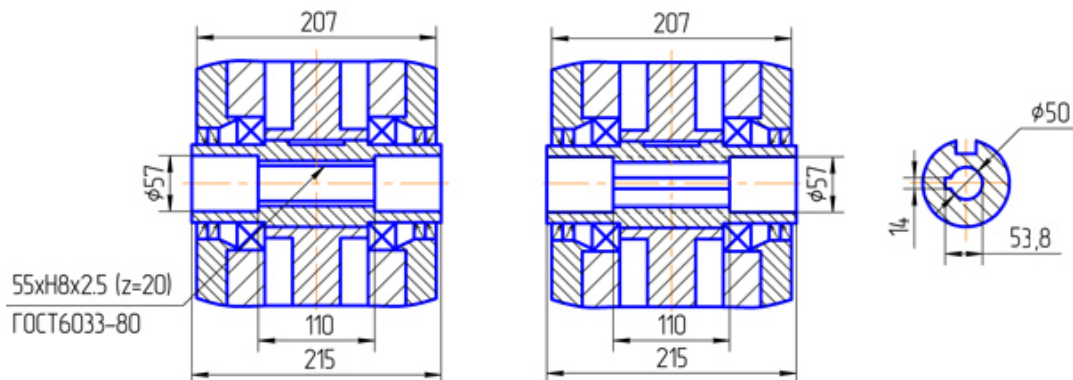

Вариант сборки 52(возможны все варианты сборки), вариант крепления 2(1), вариант расположения червячной пары 1, исполнение с вентилятором

Вариант исполнения конца тихоходного вала

Вариант исполнения конца быстроходного вала

К-обозначения при заказе

Вариант сборки 56
(по согласованию с заказчиком слева)

Вариант сборки 56Шп
(по согласованию с заказчиком справа)

Эл. двигатель/размер	d,мм	l,мм	D,мм	D2,мм	D1,мм	L,мм	L1,мм	H,мм
Для АИР-90	24	50	250	215	180	429	204	379
Для АИР-100	28	60	250	215	180	429	204	379
Для АИР-112	32	80	300	265	230	396	226	404
Для АИР-132	38	80	350	300	250	441	226	429