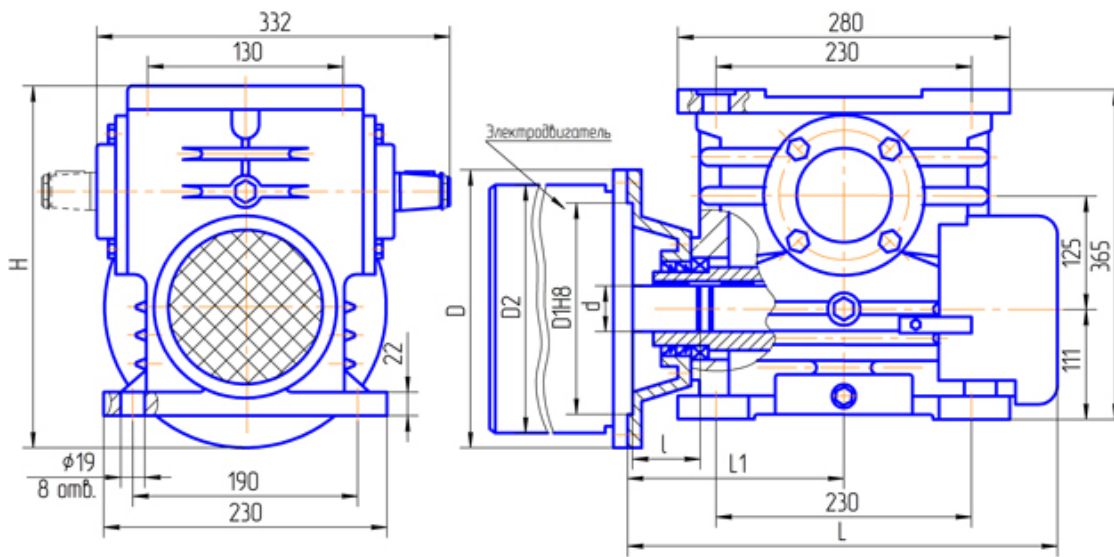

Технические характеристики даны при $K\alpha=1$

Вариант сборки 52(51,53,56,61,62,63,66), вариант крепления 2(1), вариант расположения червячной пары 1

Вариант сборки 51(52,53,56,61,62,63,66), вариант крепления 3(4), вариант расположения червячной пары 4(3)