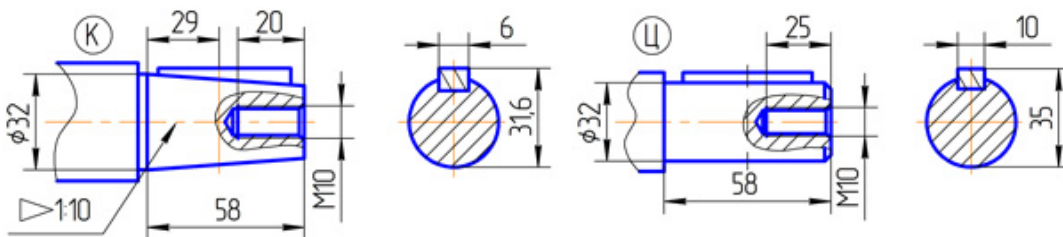

Вариант исполнения конца быстроходного вала