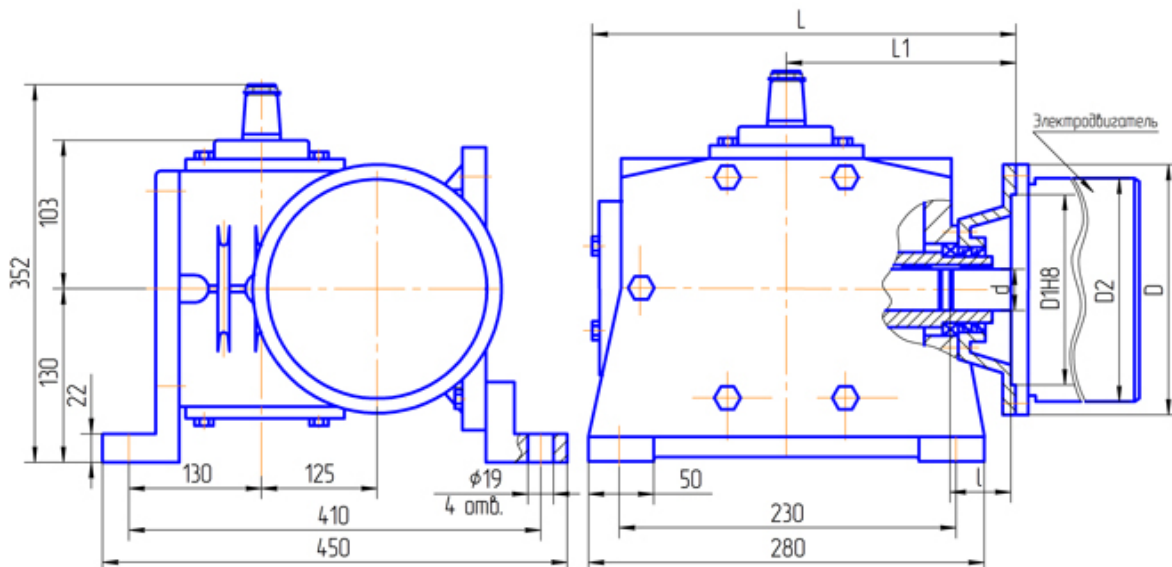

Технические характеристики даны при $K\alpha=1$

Вариант сборки 52(51,53,56,61,62,63,66), вариант крепления 2(1), вариант расположения червячной пары 1

Вариант сборки 51(52,53,56,61,62,63,66), вариант крепления 3(4), вариант расположения червячной пары 4(3)