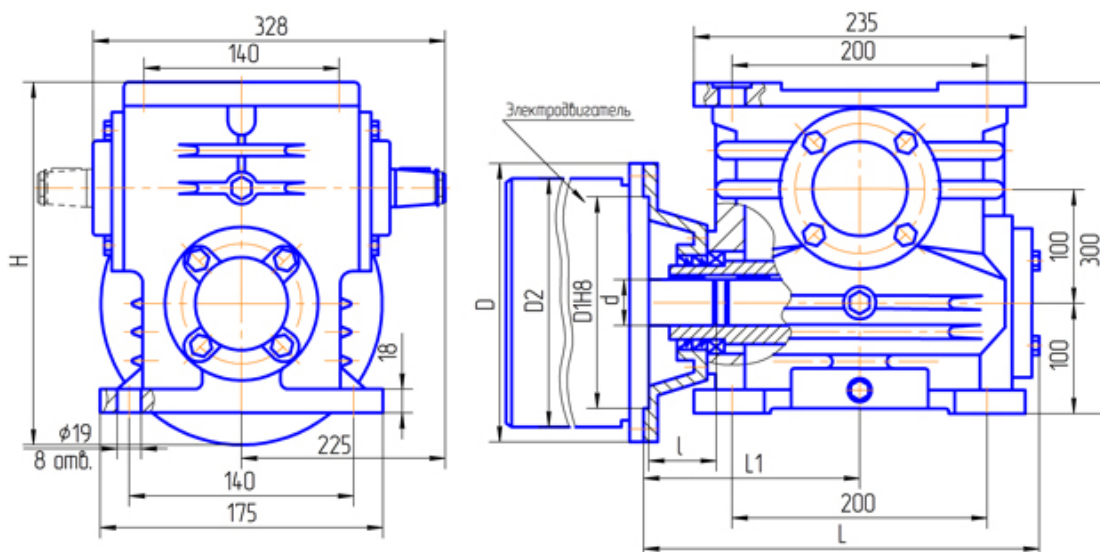

Мотор-редукторы червячные одноступенчатые универсальные 5МЧ-100

Передаточное число, ном.	8	10	12,5	16	20	25	31,5	40	50	63	80	100	110
Частота вращения входного вала, об/мин	1500												
Номинальный крутящий момент на выходном валу, Тном, Н*м	540	525	540	540	525	525	577	540	540	440	420	400	380
Подводимая расчетная мощность, кВт	11,0	8,7	7,2	5,8	4,6	3,7	3,5	2,7	2,2	1,6	1,2	1,27	1,15
КПД%	92	91	90	88	86	85	79	75	74	66	65	56	47
Допускаемая радиальная нагрузка, Н	Входной вал	650										250	232
	Выходной вал	6000										5000	4873
Корректированный уровень звуковой мощности, дБА	89												
Масса, кг не более	43												

Технические характеристики даны при $K\alpha=1$

Вариант сборки 52(51,53,56,61,62,63,66), вариант крепления 2(1), вариант расположения червячной пары 1