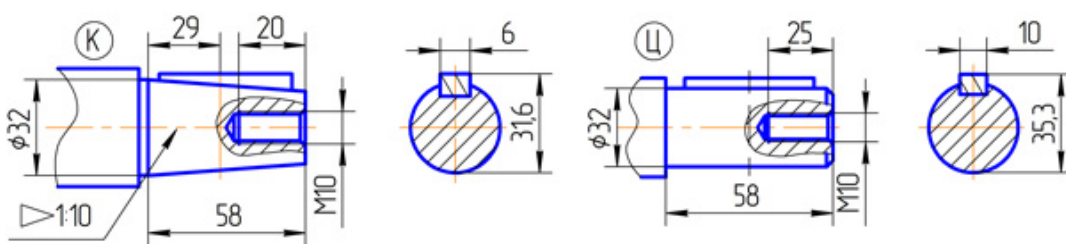

Вариант исполнения конца быстроходного вала К-обозначения при заказе