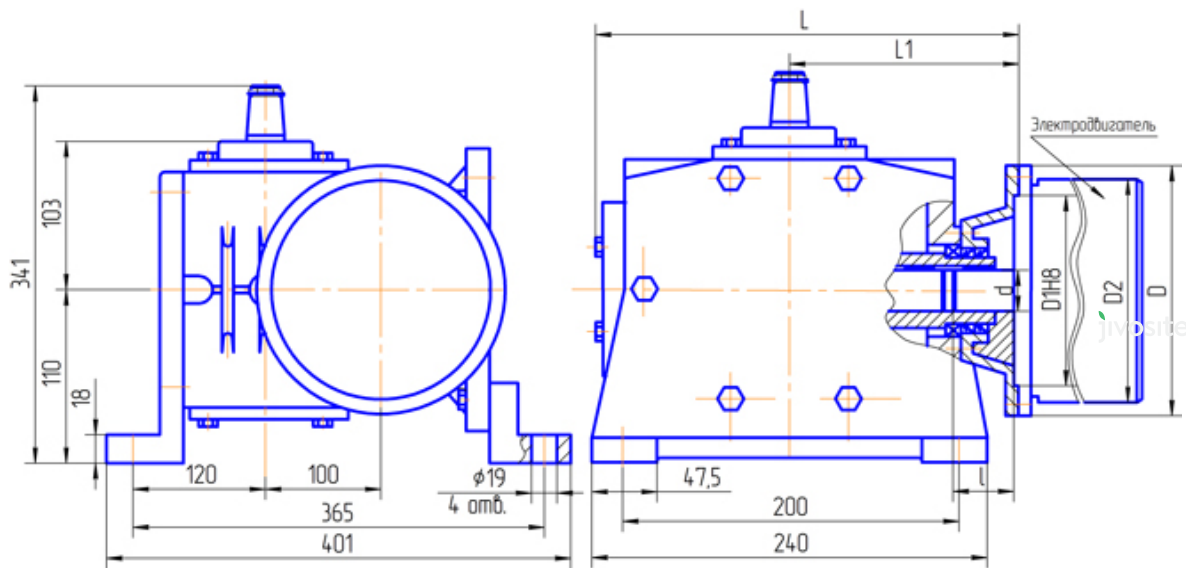

Технические характеристики даны при  $K\alpha=1$

Вариант сборки 52(51,53,56,61,62,63,66), вариант крепления 2(1), вариант расположения червячной пары 1

Вариант сборки 51(52,53,61,62,63,66), вариант крепления 3(4), вариант расположения червячной пары 4(3)