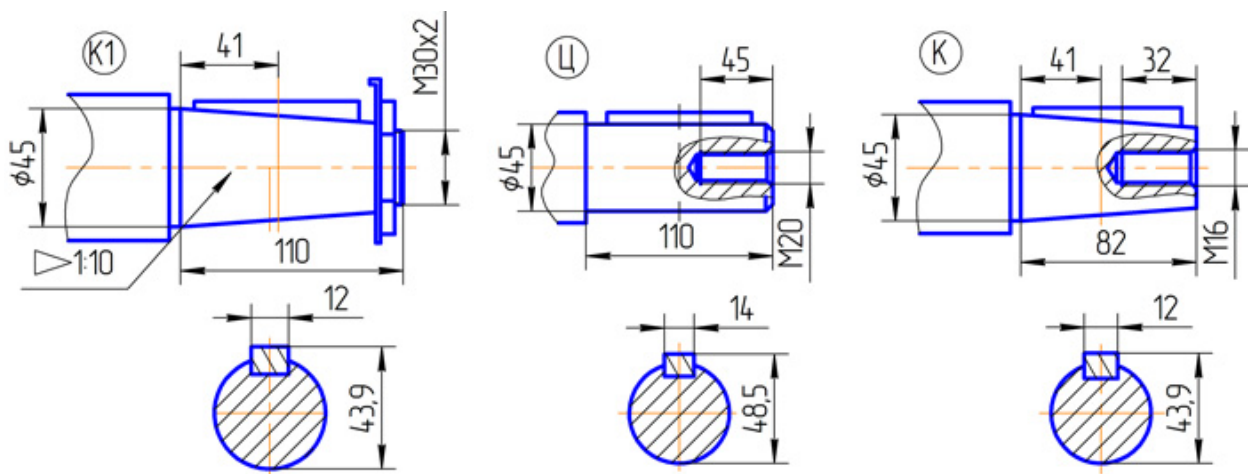

Технические характеристики даны при  $K\alpha=1$

Вариант сборки 52(51,53,56,61,62,63,66), вариант крепления 2(1), вариант расположения червячной пары 1

Вариант сборки 51(52,53,61,62,63,66), вариант крепления 3(4), вариант расположения червячной пары 4(3)