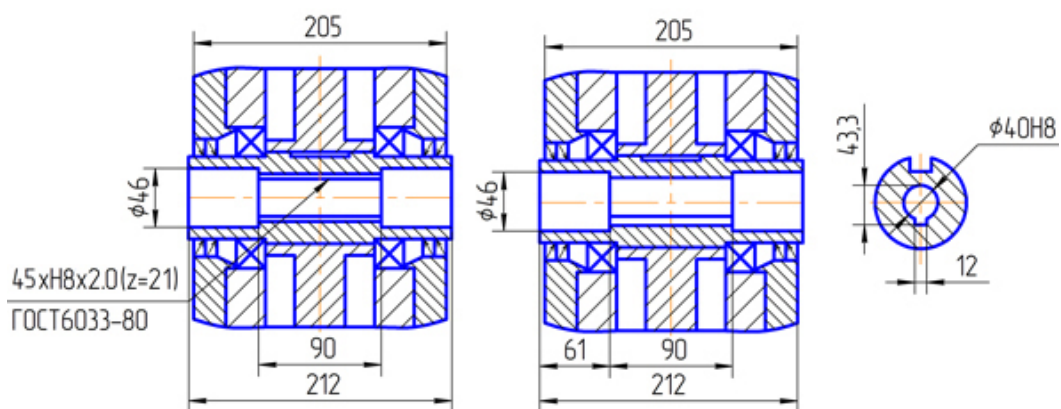

(по согласованию с заказчиком слева)

(по согласованию с заказчиком справа)