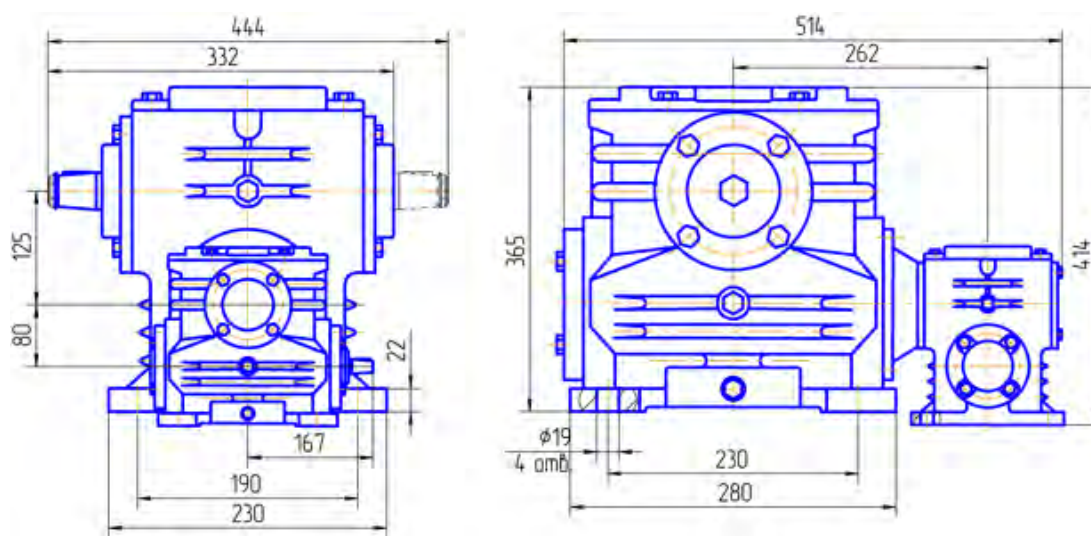

Редукторы червячные двухступенчатые универсальные 5Ч2-125/80

Передаточное число, ном.	100	125	160	200	250	315	400	500	630	800	1000	1250	1600	2000	2500	3150	4000	
Частота вращения входного вала, об/мин	1500																	
Номинальный крутящий момент на выходном валу, Тном, Н*м	1114	1716	1330	1673	1673	1750	1920			1944			1793		1766			
Подводимая расчетная мощность, кВт	2,1	2,6	1,6	1,7	1,4	1,26	1,1	0,91	0,8	0,6	0,5	0,41	0,4	0,26	0,2	0,2	0,2	
КПД%	81	78	76	73	72	69	67	66	64	62	60	59	57	53	49	44	37	
Допускаемая радиальная нагрузка, Н	Входной вал	520																
	Выходной вал	9000						10000										
Корректированный уровень звуковой мощности, дБА	82																	
Масса, кг не более	93																	

технические характеристики даны при $K\alpha=1$

Вариант сборки 52(51,53,56,61,62,63,66), вариант крепления 1, вариант расположения червячной пары 2 ступени (тихоходной) 1, вариант расположения червячной пары 1 ступени (быстроходной) 5