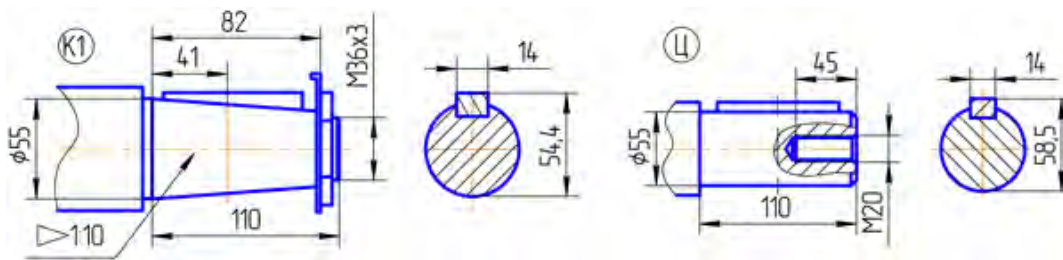

Вариант исполнения конца тихоходного вала