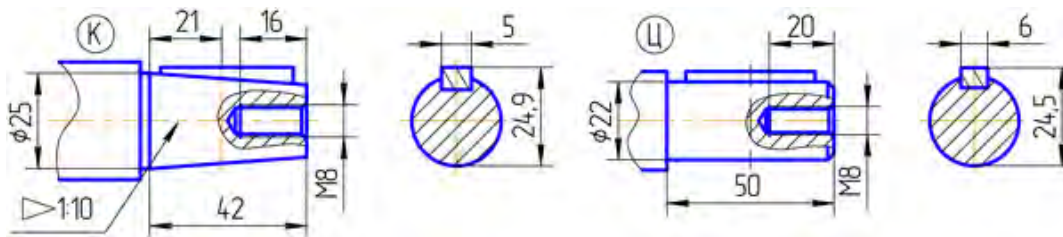

Вариант исполнения конца быстроходного вала

К,Ц-обозначения при заказе