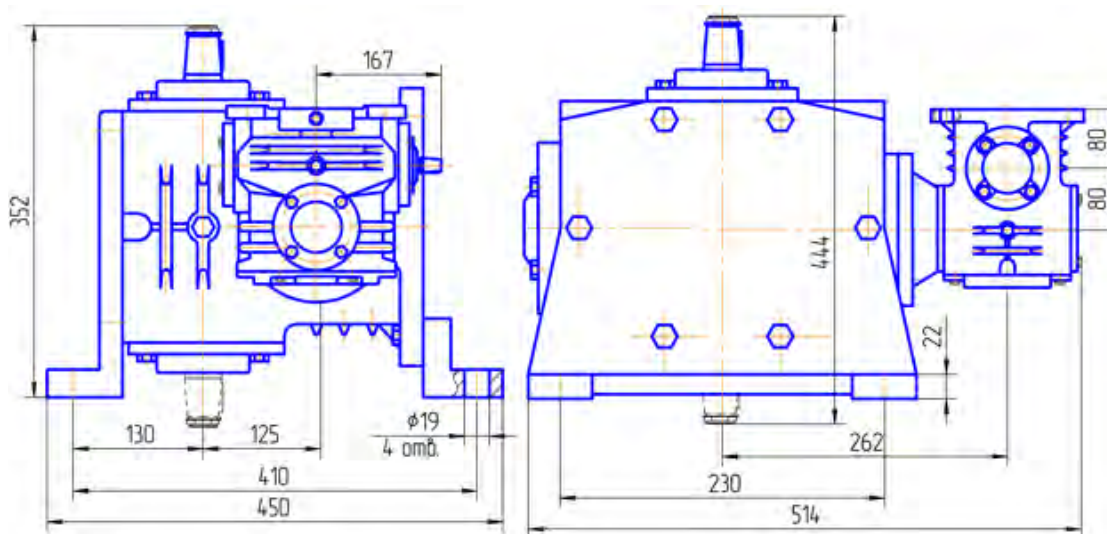

технические характеристики даны при $K\alpha=1$

Вариант сборки 52(51,53,56,61,62,63,66), вариант крепления 1, вариант расположения червячной пары 2 ступени (тихоходной) 1, вариант расположения червячной пары 1 ступени (быстроходной) 5