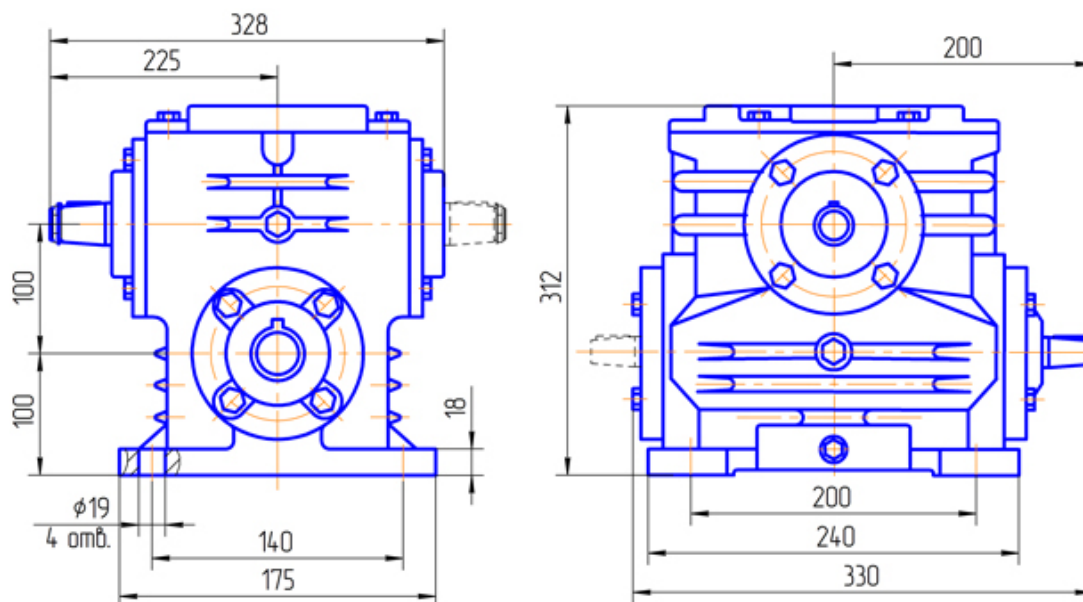

технические характеристики даны при $K\alpha=1$

Вариант сборки 52(51,53,56,61,62,63,66), вариант крепления 1, вариант расположения червячной пары 1

Вариант сборки 51(52,53,61,62,63,66), вариант крепления 2, вариант расположения червячной пары 1