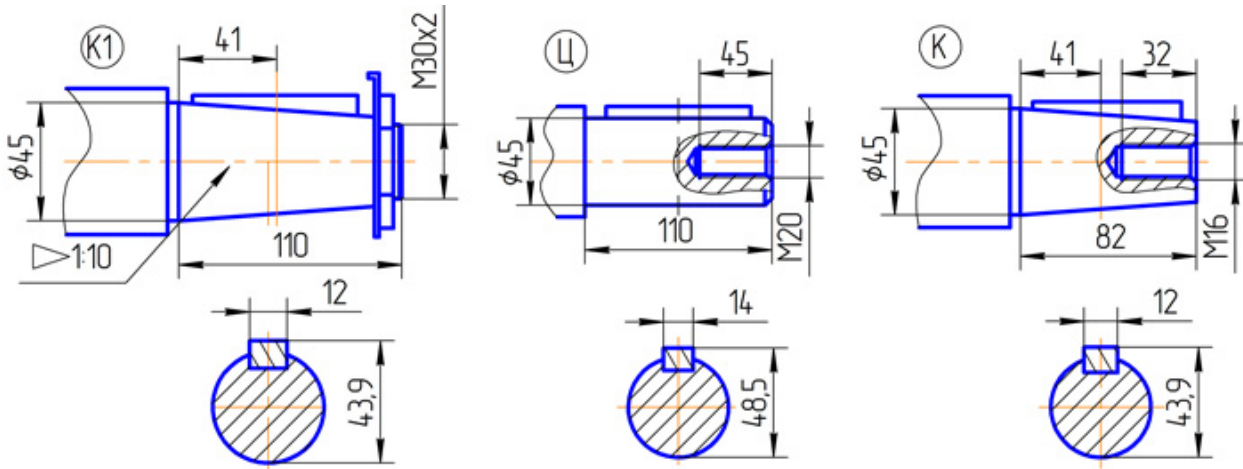

технические характеристики даны при $K\alpha=1$

Вариант сборки 52(51,53,56,61,62,63,66), вариант крепления 1, вариант расположения червячной пары 1

Вариант сборки 51(52,53,61,62,63,66), вариант крепления 2, вариант расположения червячной пары 1

Вариант сборки 51(возможны все варианты сборок), вариант крепления 3(4), вариант расположения червячной пары 4(3)

Вариант сборки 52(возможны все варианты сборки), вариант крепления 3Ф(4Ф), вариант расположения червячной пары 1, использование с опорным фланцем