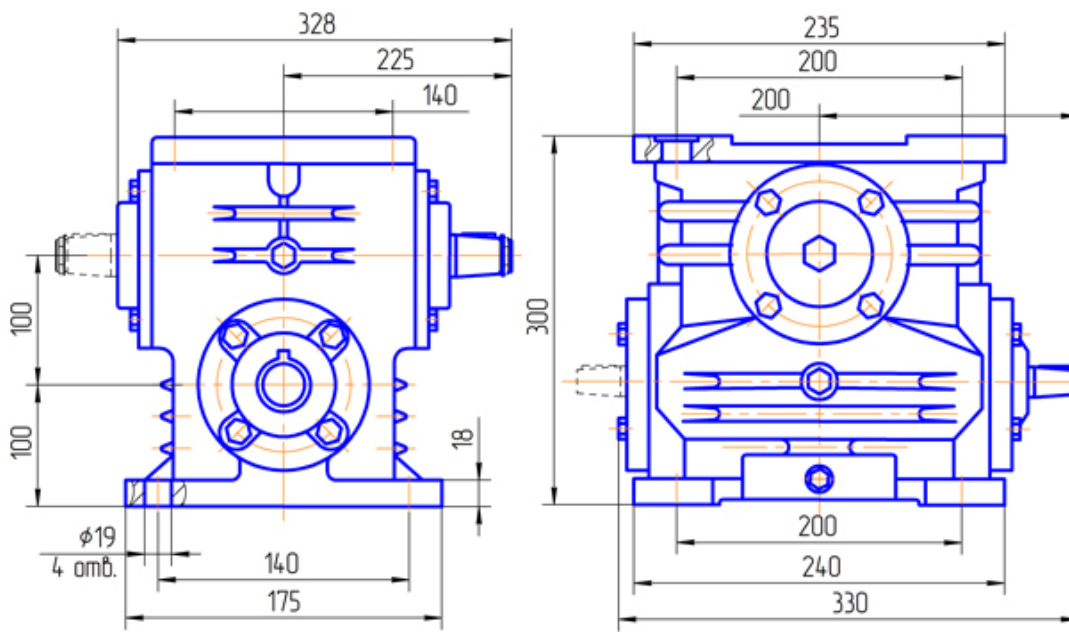

технические характеристики даны при $K\alpha=1$

Вариант сборки 52(51,53,56,61,62,63,66), вариант крепления 1, вариант расположения червячной пары 1

Вариант сборки 51(52,53,61,62,63,66), вариант крепления 2, вариант расположения червячной пары 1