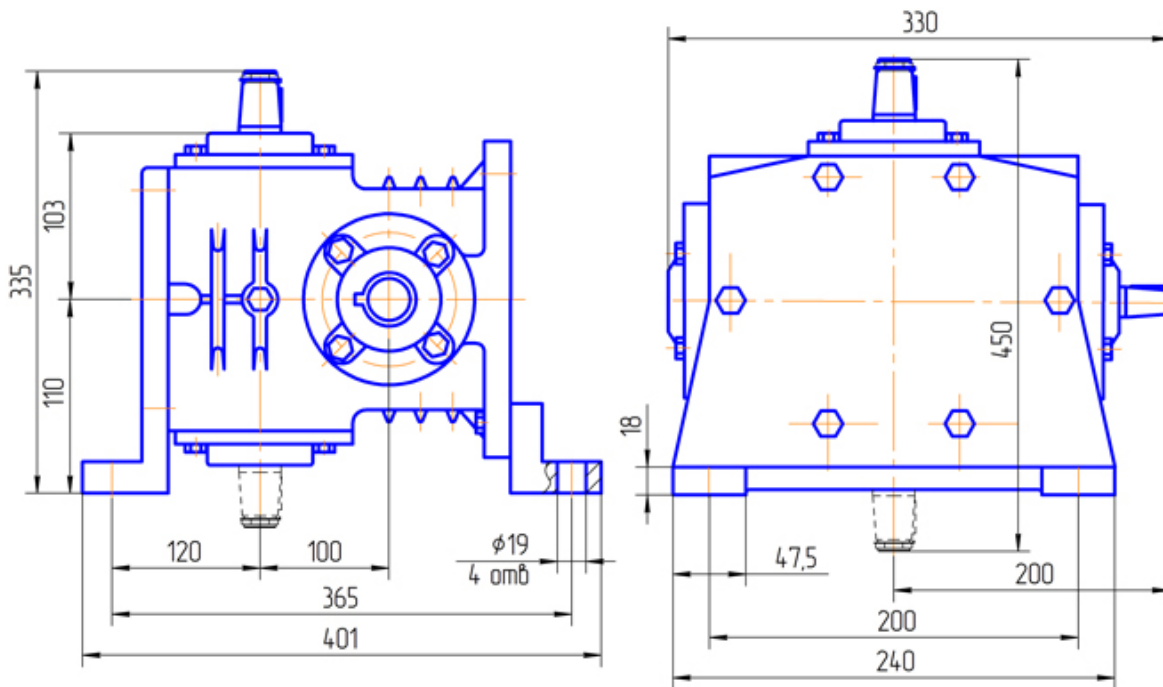

технические характеристики даны при $K\alpha=1$

Вариант сборки 52(51,53,56,61,62,63,66), вариант крепления 1, вариант расположения червячной пары 1

Вариант сборки 51(52,53,61,62,63,66), вариант крепления 2, вариант расположения червячной пары 1