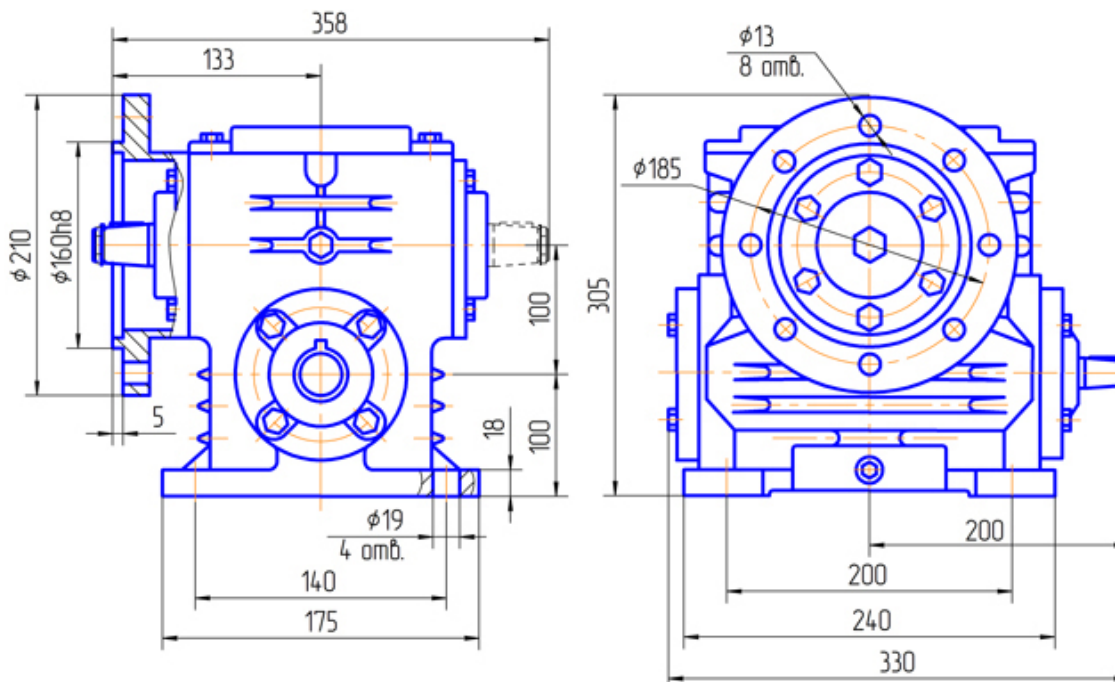

технические характеристики даны при $K\alpha=1$

Вариант сборки 52(51,53,56,61,62,63,66), вариант крепления 1, вариант расположения червячной пары 1

Вариант сборки 51(52,53,61,62,63,66), вариант крепления 2, вариант расположения червячной пары 1

Вариант сборки 51(возможны все варианты сборок), вариант крепления 3(4), вариант расположения червячной пары 4(3)

Вариант сборки 52(возможны все варианты сборки), вариант крепления 3Ф(4Ф), вариант расположения червячной пары 1, использование с опорным фланцем