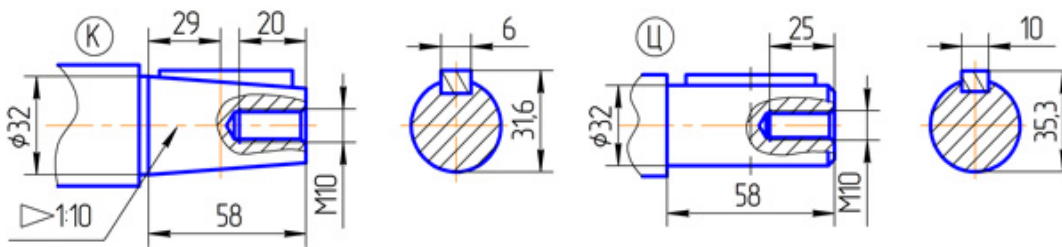

Вариант исполнения конца быстроходного вала

К,Ц-обозначения при заказе