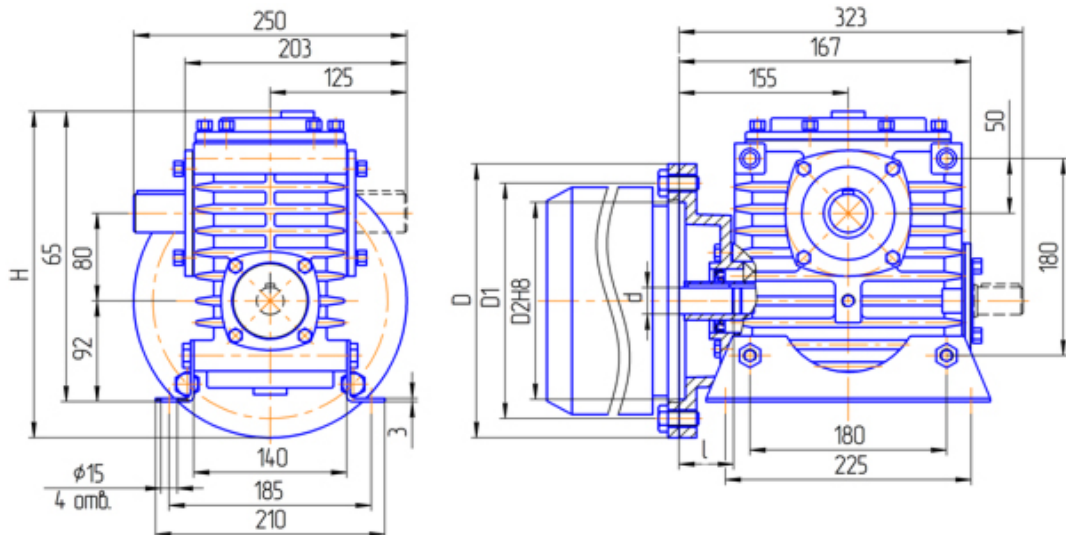

Мотор-редукторы червячные одноступенчатые универсальные 2МЧ-80

U, Ном	8	10	12,5	16	20	25	31,5	40	50	63	80	100	110
n1=750													
n2, об/мин	93,7	75	60	46,8	37,5	30	23,8	18,7	15	11,9	9,3	7,5	6,8
T2, Н*м	245	180	235	245	235	235	280	235	235	230	205	205	145
P, кВт	2,7	1,6	1,7	1,4	1,1	0,9	0,9	0,6	0,5	0,5	0,3	0,3	0,3
КПД, %	89	88	87	84	82	81	76	71	69	62	58	53	45
n1=1000													
n2, об/мин	125	100	80	62,5	50	40	31,7	25	20	15,8	12,5	10	9,1
T2, Н*м	230	165	215	235	215	215	270	215	225	210	190	190	130
P, кВт	3,3	1,9	2,0	1,8	1,4	1,1	1,2	0,8	0,7	0,5	0,4	0,4	0,3
КПД, %	90	89	88	85	83	82	77	72	70	63	59	54	46
n1=1500													
n2, об/мин	187,5	150	120	93,7	75	60	47,6	37,5	30	23,8	18,7	15	13,6
T2, Н*м	212	150	195	218	195	195	250	195	206	190	175	175	112
P, кВт	4,6	3,4	2,8	2,5	1,9	1,5	1,6	1,1	0,9	0,8	0,6	0,5	0,4
КПД, %	91	90	89	86	84	83	78	73	71	64	60	55	47
F1, Н	800												
F2, Н	4000												
Lpa, дБА	85												
m, кг	19*												

Технические характеристики даны при $K\omega=1$