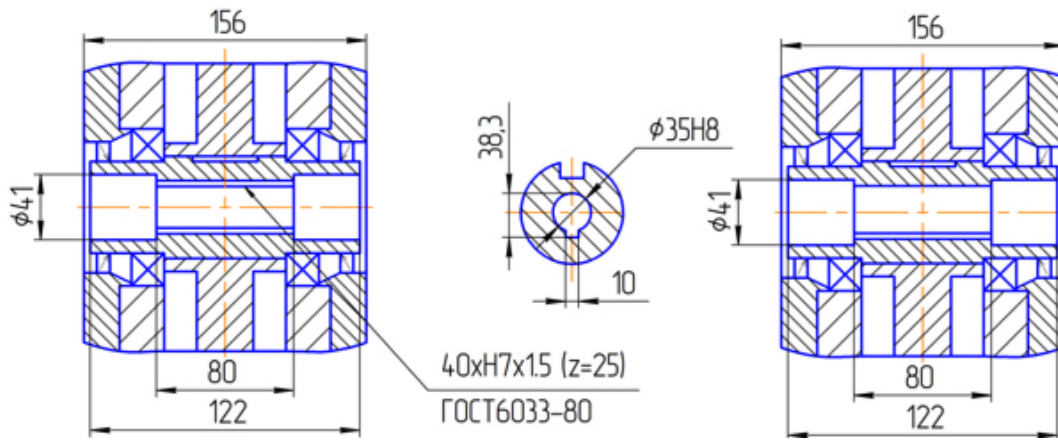

Технические характеристики даны при $K\omega=1$

Вариант сборки 51(52,53,56,61,62,63,66), вариант крепления 1, вариант расположения червячной пары 1

Вариант сборки 53(51,52,56), вариант крепления 1, вариант расположения червячной пары 1, исполнение с вентилятором

Вариант сборки 52(51,53,56,61,62,63,66), вариант крепления 5(6), вариант расположения червячной пары 5(6)

К,Ц-обозначения при заказе

Вариант сборки 56

Эл. двигатель/размер	d,мм	l,мм	D,мм	D1,мм	D2,мм	H,мм
Для АИР-63	14	30	160	130	110	253
Для АИР-71	19	40	200	165	130	273
Для АИР-80	22	50	200	165	130	273
Для АИР-90	24	50	250	215	180	298
Для АИР-100	28	60	250	215	180	298