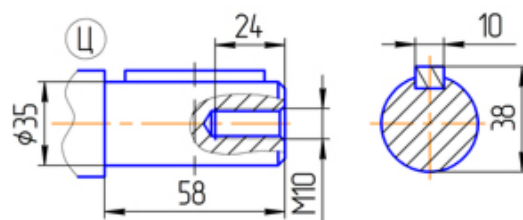

Технические характеристики даны при $K\omega=1$

Вариант сборки 51(52,53,56,61,62,63,66), вариант крепления 1, вариант расположения червячной пары 1

Вариант сборки 53(51,52,56), вариант крепления 1, вариант расположения червячной пары 1, исполнение с вентилятором

Вариант сборки 52(51,53,56,61,62,63,66), вариант крепления 5(6), вариант расположения червячной пары 5(6)

К,Ц-обозначения при заказе

Вариант сборки 56

Эл. двигатель/размер	d,мм	l,мм	D,мм	D1,мм	D2,мм	H,мм
Для АИР-63	14	30	160	130	110	253
Для АИР-71	19	40	200	165	130	273
Для АИР-80	22	50	200	165	130	273
Для АИР-90	24	50	250	215	180	298
Для АИР-100	28	60	250	215	180	298