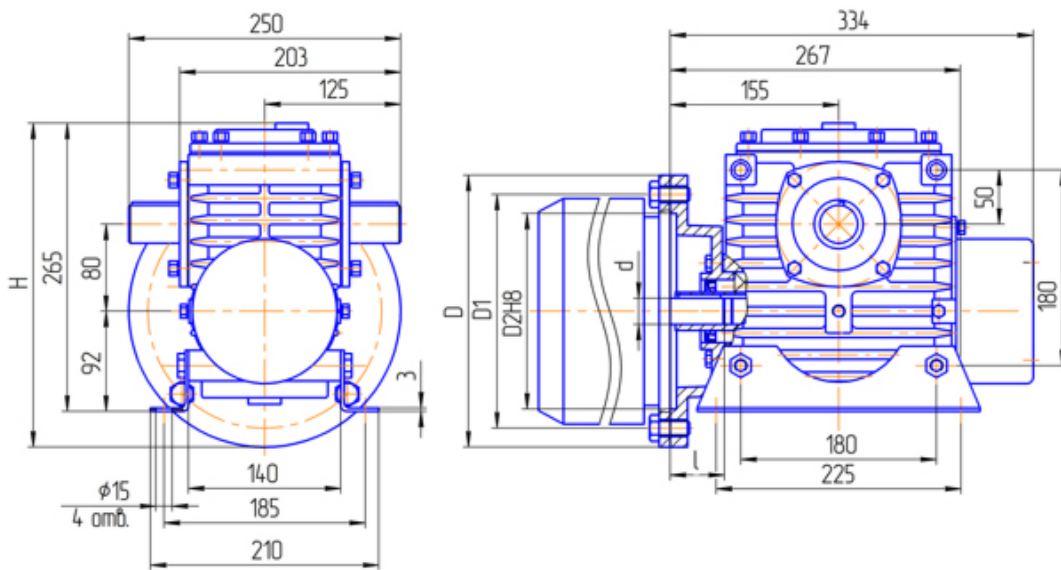

Технические характеристики даны при $K\omega=1$

Вариант сборки 51(52,53,56,61,62,63,66), вариант крепления 1, вариант расположения червячной пары 1

Вариант сборки 53(51,52,56), вариант крепления 1, вариант расположения червячной пары 1, исполнение с вентилятором