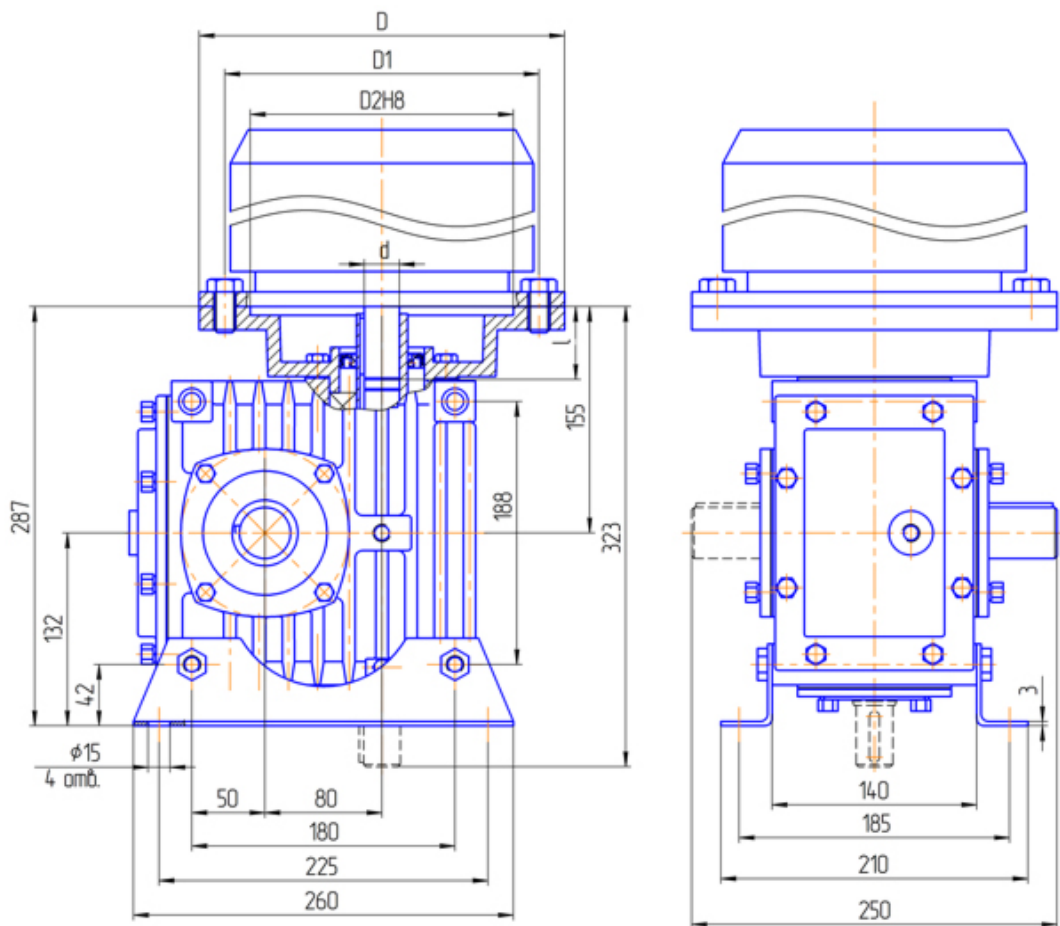

Технические характеристики даны при $K\omega=1$

Вариант сборки 51(52,53,56,61,62,63,66), вариант крепления 1, вариант расположения червячной пары 1

Вариант сборки 53(51,52,56), вариант крепления 1, вариант расположения червячной пары 1, исполнение с вентилятором

Вариант сборки 52(51,53,56,61,62,63,66), вариант крепления 5(6), вариант расположения червячной пары 5(6)

К,Ц-обозначения при заказе

Вариант сборки 56

Эл. двигатель/размер	d,мм	l,мм	D,мм	D1,мм	D2,мм	H,мм
Для АИР-63	14	30	160	130	110	253
Для АИР-71	19	40	200	165	130	273
Для АИР-80	22	50	200	165	130	273
Для АИР-90	24	50	250	215	180	298
Для АИР-100	28	60	250	215	180	298