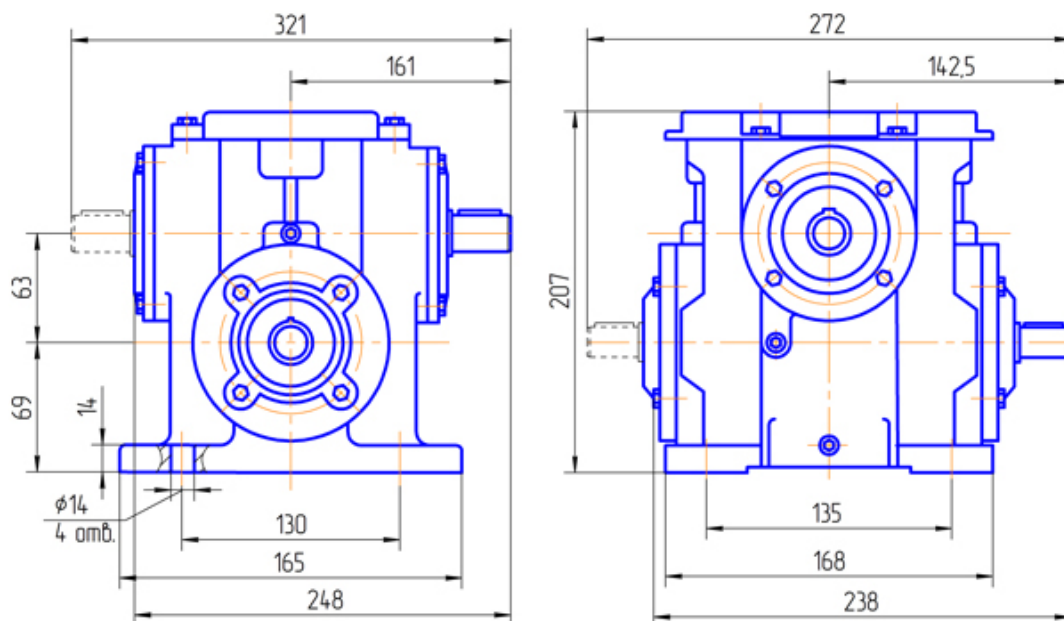

технические характеристики даны при  $K\alpha=1$

Вариант сборки 51(52,53,56,61,62,63,66), вариант крепления 1, вариант расположения червячной пары 1

Вариант сборки 56(51,52,53,61,62,63,66), вариант крепления 2, вариант расположения червячной пары 1