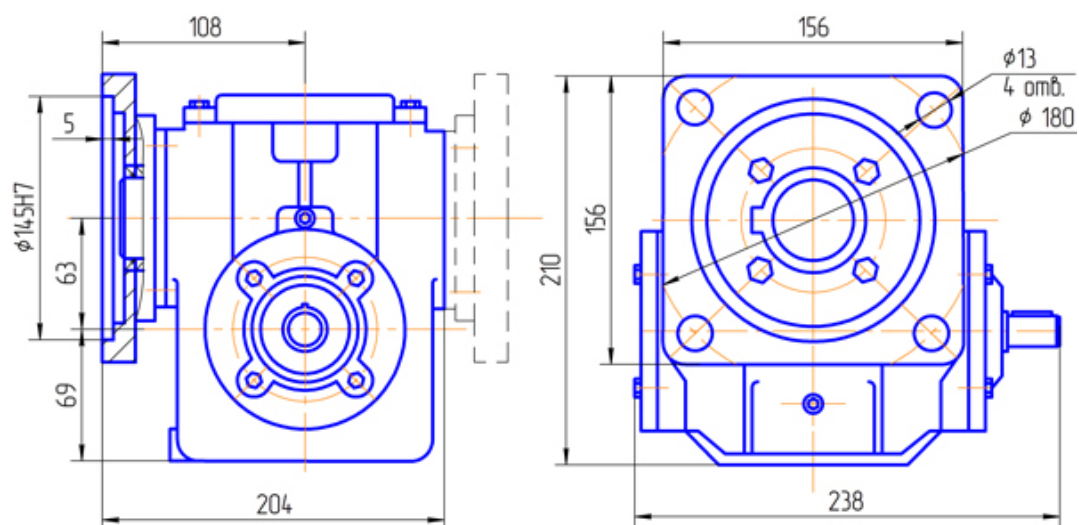

технические характеристики даны при  $K\alpha=1$

Вариант сборки 51(52,53,56,61,62,63,66), вариант крепления 1, вариант расположения червячной пары 1

Вариант сборки 56(51,52,53,61,62,63,66), вариант крепления 2, вариант расположения червячной пары 1