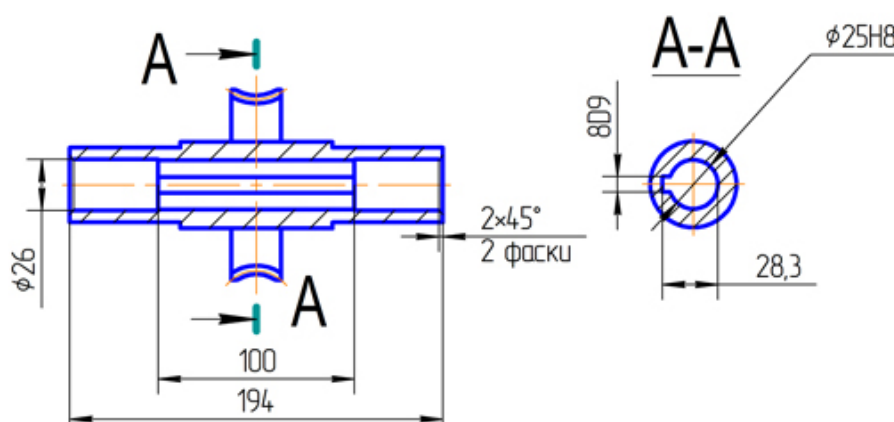

Вариант сборки 56 Шп (шпон. паз в середине)

Архангельск (8182)63-90-72
Астана +7(7172)727-132
Астрахань (8512)99-46-04
Барнаул (3852)73-04-60
Белгород (4722)40-23-64
Брянск (4832)59-03-52
Владивосток (423)249-28-31
Волгоград (844)278-03-48
Вологда (8172)26-41-59
Воронеж (473)204-51-73
Екатеринбург (343)384-55-89
Иваново (4932)77-34-06
Ижевск (3412)26-03-58
Казань (843)206-01-48

Калининград (4012)72-03-81
Калуга (4842)92-23-67
Кемерово (3842)65-04-62
Киров (8332)68-02-04
Краснодар (861)203-40-90
Красноярск (391)204-63-61
Курск (4712)77-13-04
Липецк (4742)52-20-81
Магнитогорск (3519)55-03-13
Москва (495)268-04-70
Мурманск (8152)59-64-93
Набережные Челны (8552)20-53-41
Нижний Новгород (831)429-08-12
Новокузнецк (3843)20-46-81

Новосибирск (383)227-86-73
Омск (3812)21-46-40
Орел (4862)44-53-42
Оренбург (3532)37-68-04
Пенза (8412)22-31-16
Пермь (342)205-81-47
Ростов-на-Дону (863)308-18-15
Рязань (4912)46-61-64
Самара (846)206-03-16
Санкт-Петербург (812)309-46-40
Саратов (845)249-38-78
Севастополь (8692)22-31-93
Симферополь (3652)67-13-56
Смоленск (4812)29-41-54

Сочи (862)225-72-31
Ставрополь (8652)20-65-13
Сургут (3462)77-98-35
Тверь (4822)63-31-35
Томск (3822)98-41-53
Тула (4872)74-02-29
Тюмень (3452)66-21-18
Ульяновск (8422)24-23-59
Уфа (347)22948 -12
Хабаровск (4212)92-98-04
Челябинск (351)202-03-61
Череповец (8202)49-02-64
Ярославль (4852)69-52-93