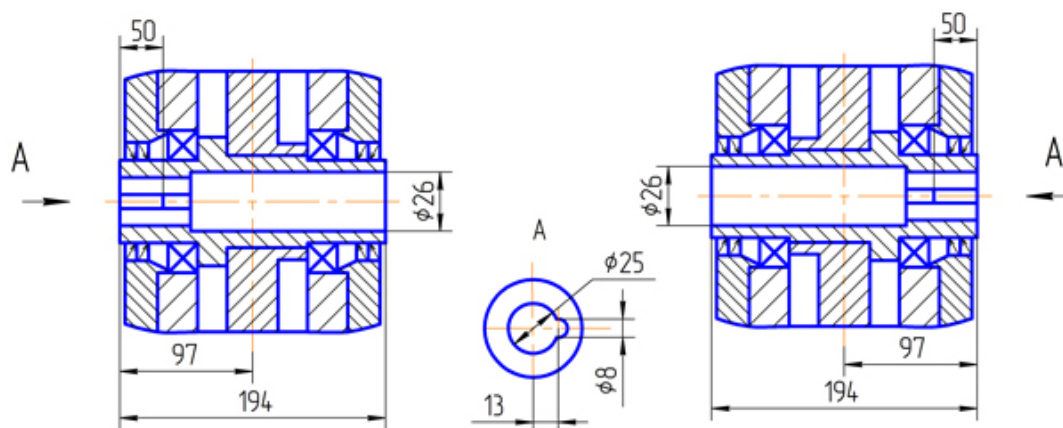

Ц-обозначения при заказе

Вариант сборки 56

(по согласованию с заказчиком слева)

(по согласованию с заказчиком справа)