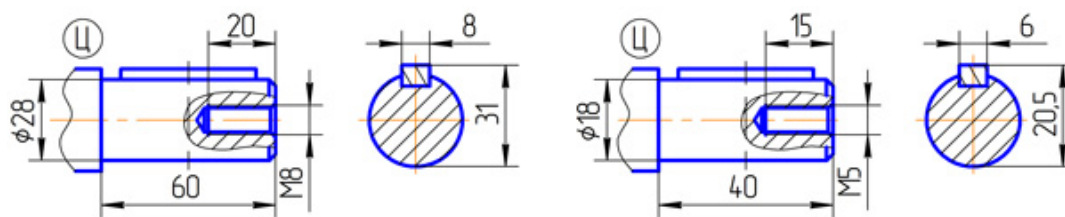

Вариант исполнения конца тихоходного вала

Вариант исполнения конца быстроходного вала