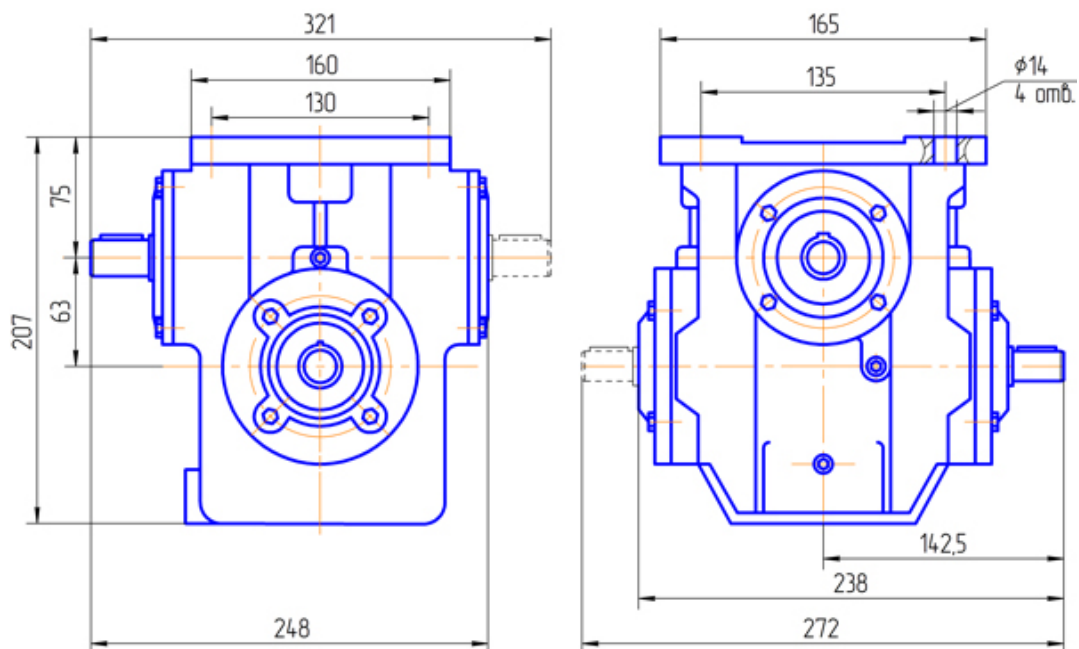

технические характеристики даны при  $K\alpha=1$

Вариант сборки 51(52,53,56,61,62,63,66), вариант крепления 1, вариант расположения червячной пары 1

Вариант сборки 56(51,52,53,61,62,63,66), вариант крепления 2, вариант расположения червячной пары 1