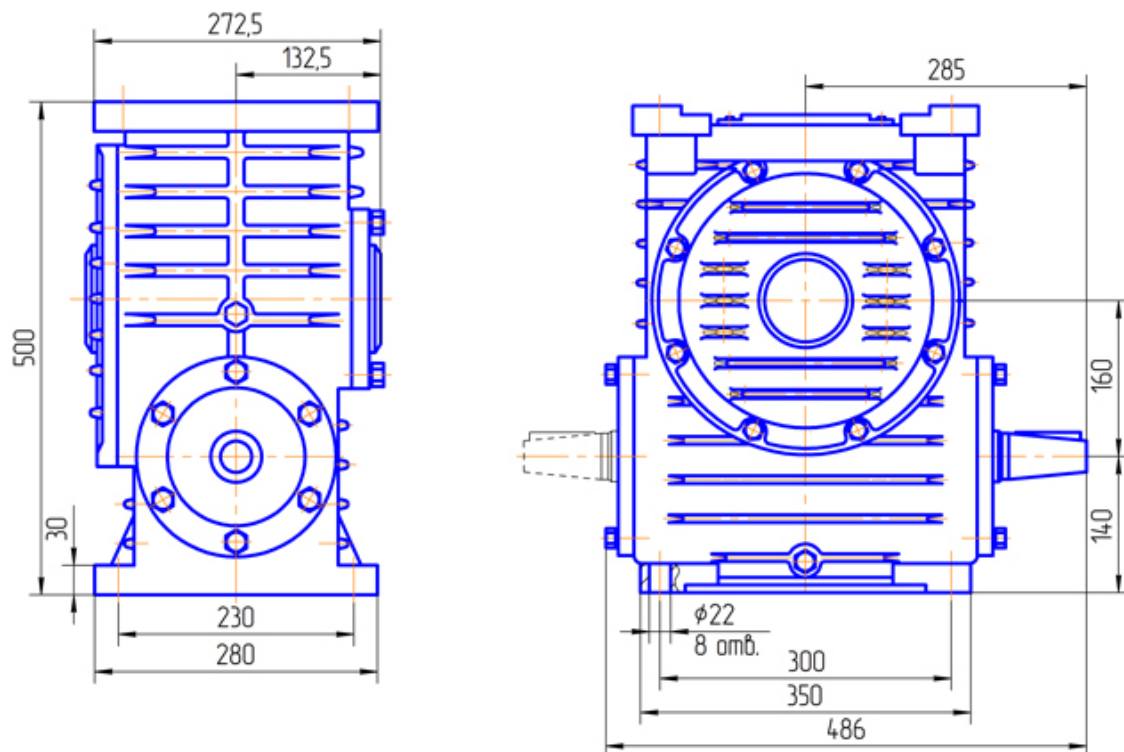

технические характеристики даны при  $K\alpha=1$

Вариант сборки 51(52,53,56,61,62,63,66), вариант крепления 1(2), вариант расположения червячной пары 1

Вариант сборки 52(51,53,56,61,62,63,66), вариант крепления 1(2), вариант расположения червячной пары 1