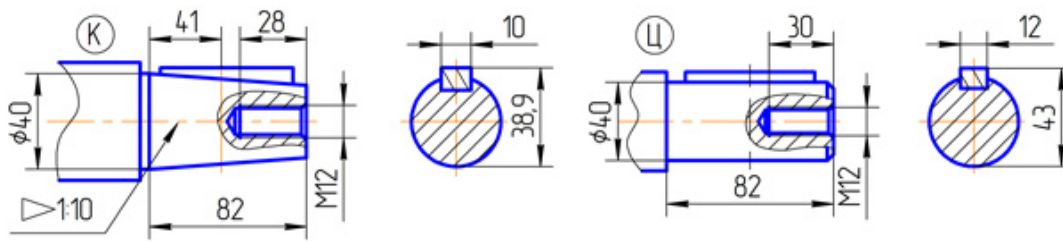

Вариант исполнения конца быстроходного вала

К,Ц-обозначения при заказе