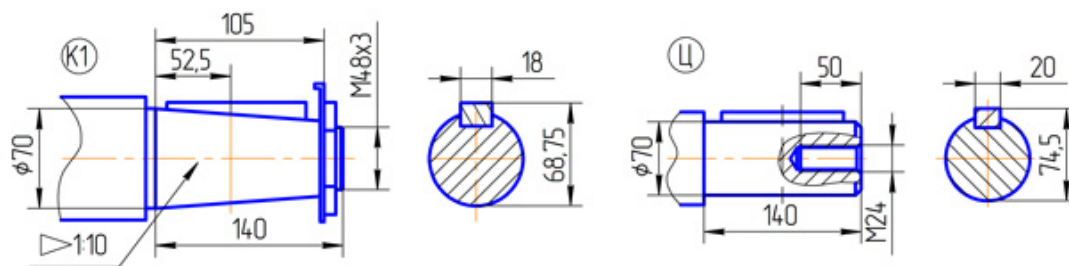

Вариант исполнения конца тихоходного вала