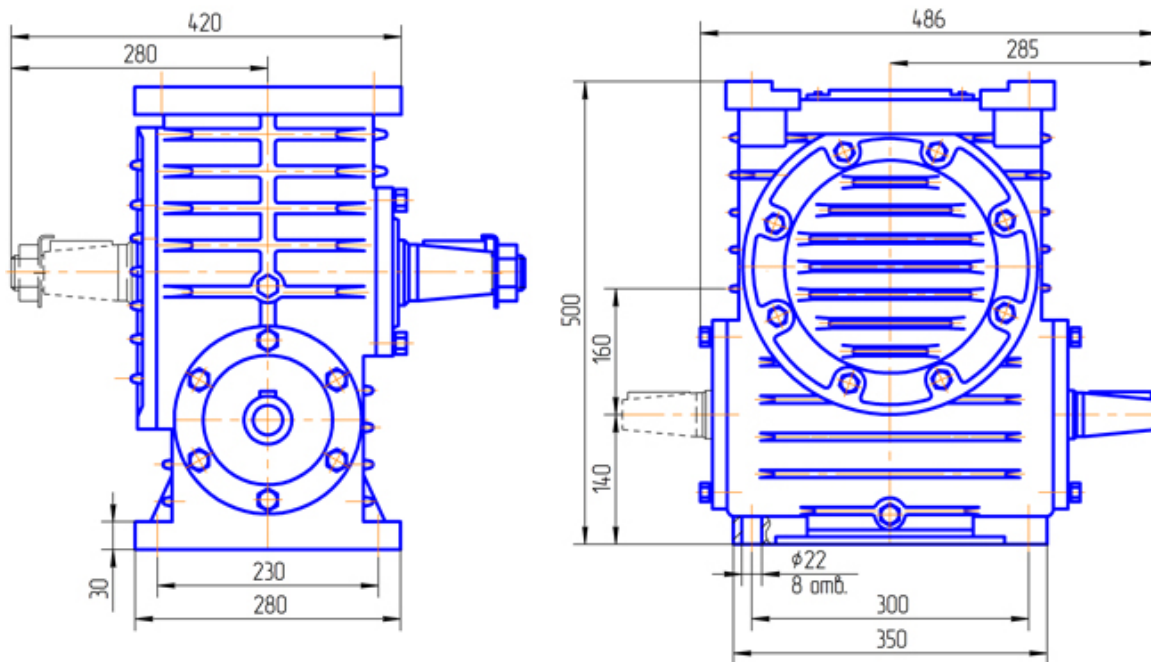

технические характеристики даны при  $K\alpha=1$

Вариант сборки 51(52,53,56,61,62,63,66), вариант крепления 1(2), вариант расположения червячной пары 1

Вариант сборки 52(51,53,56,61,62,63,66), вариант крепления 1(2), вариант расположения червячной пары 1