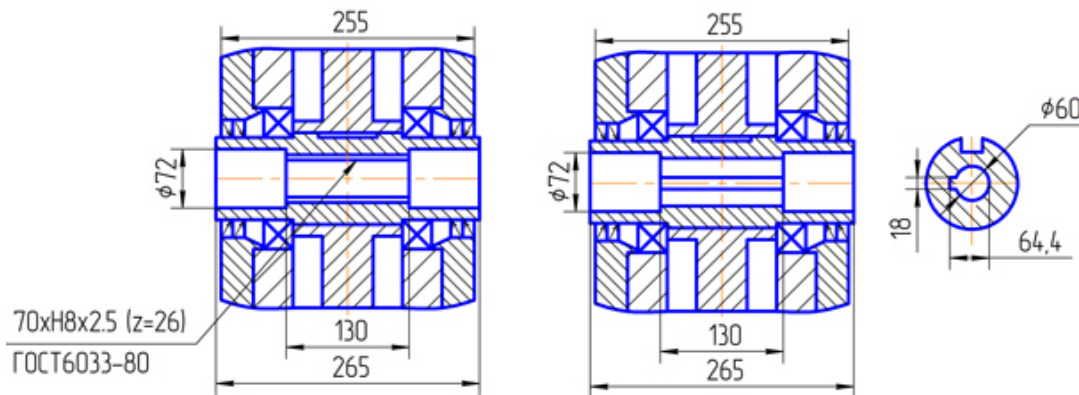

Вариант сборки 56(возможны все варианты сборки), вариант крепления 1(2), вариант расположения червячной пары 1

Вариант исполнения конца тихоходного вала

Вариант исполнения конца быстроходного вала

К,Ц-обозначения при заказе