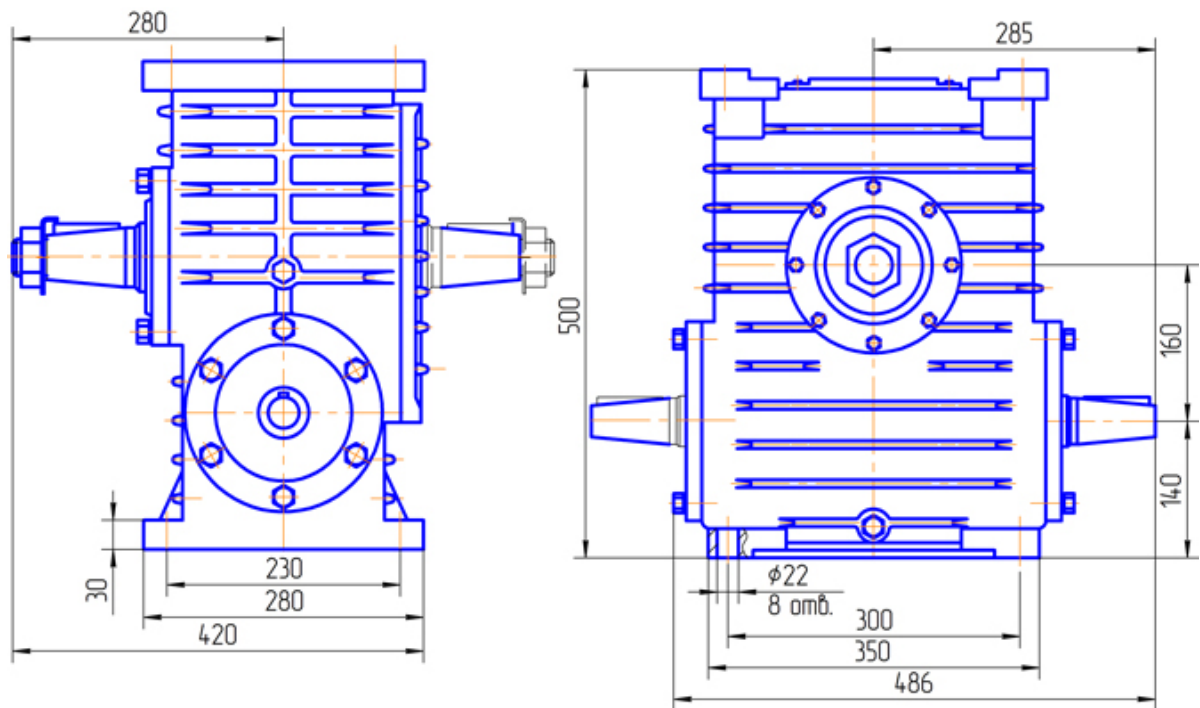

технические характеристики даны при  $K\alpha=1$

Вариант сборки 51(52,53,56,61,62,63,66), вариант крепления 1(2), вариант расположения червячной пары 1

Вариант сборки 52(51,53,56,61,62,63,66), вариант крепления 1(2), вариант расположения червячной пары 1