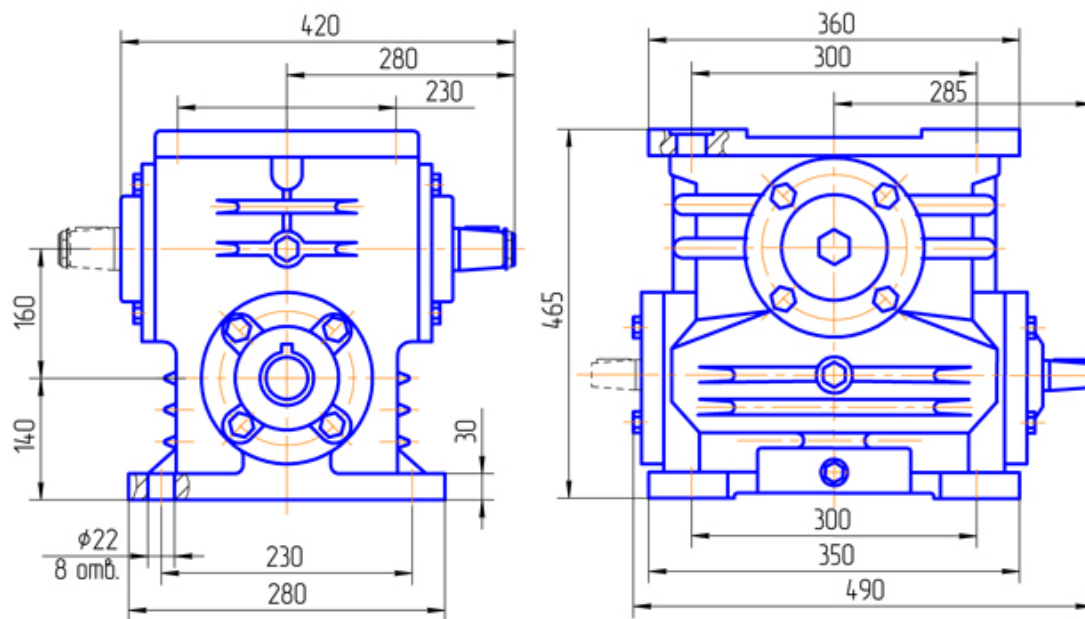

технические характеристики даны при $K\alpha=1$

Вариант сборки 52(51,53,56,61,62,63,66), вариант крепления 1, вариант расположения червячной пары 1

Вариант сборки 51(52,53,56,61,62,63,66), вариант крепления 2, вариант расположения червячной пары 1