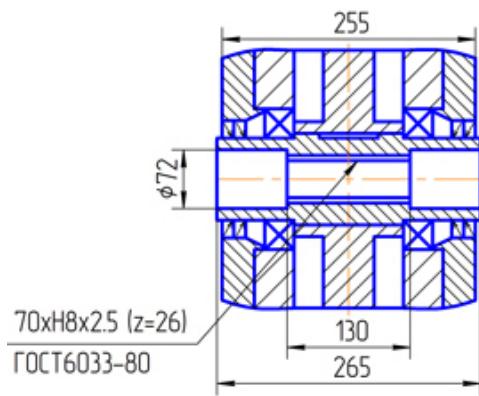

Вариант сборки 56
(по согласованию с заказчиком слева)