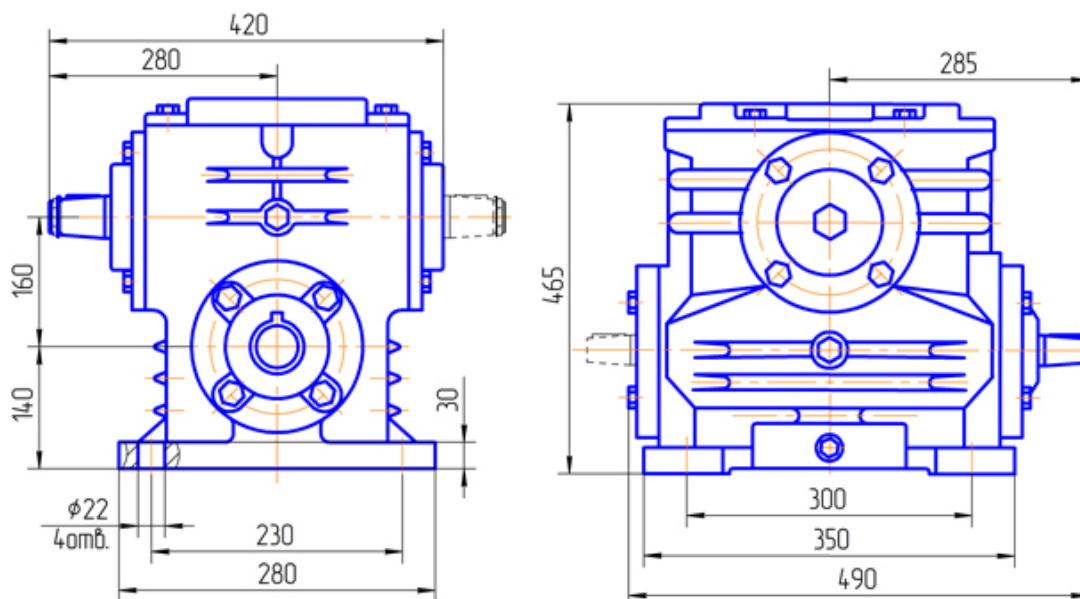

технические характеристики даны при $K\alpha=1$

Вариант сборки 52(51,53,56,61,62,63,66), вариант крепления 1, вариант расположения червячной пары 1

Вариант сборки 51(52,53,56,61,62,63,66), вариант крепления 2, вариант расположения червячной пары 1