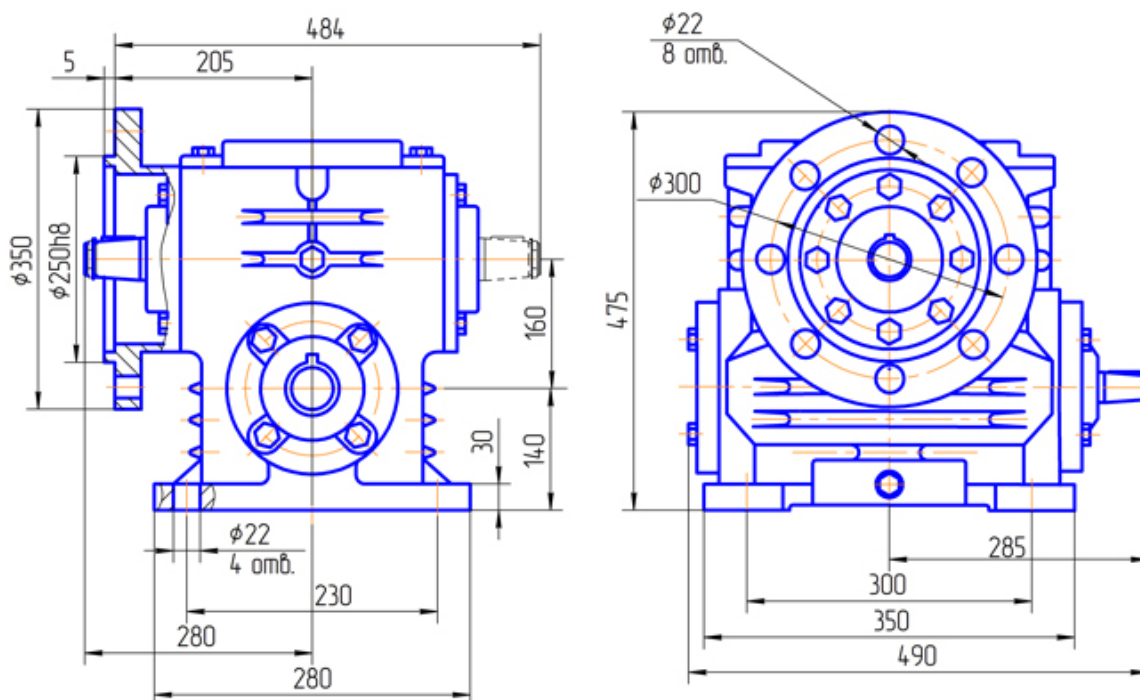

технические характеристики даны при $K\alpha=1$

Вариант сборки 52(51,53,56,61,62,63,66), вариант крепления 1, вариант расположения червячной пары 1

Вариант сборки 51(52,53,56,61,62,63,66), вариант крепления 2, вариант расположения червячной пары 1

Вариант сборки 51(возможны все варианты сборки), вариант крепления 3(4), вариант расположения червячной пары 4(3)

Вариант сборки 52(возможны все варианты сборок), вариант крепления 5, вариант расположения червячной пары 5