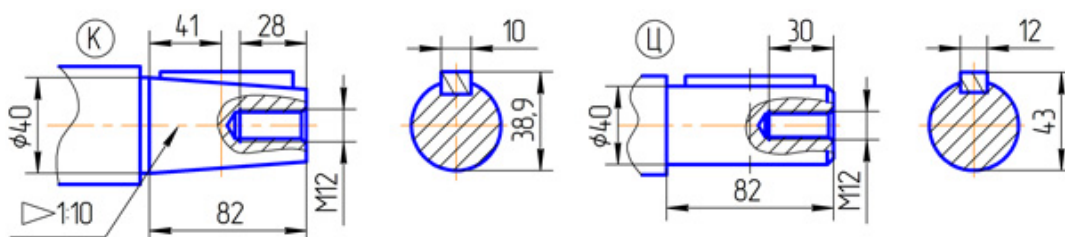

Вариант исполнения конца быстроходного вала

К,Ц-обозначения при заказе