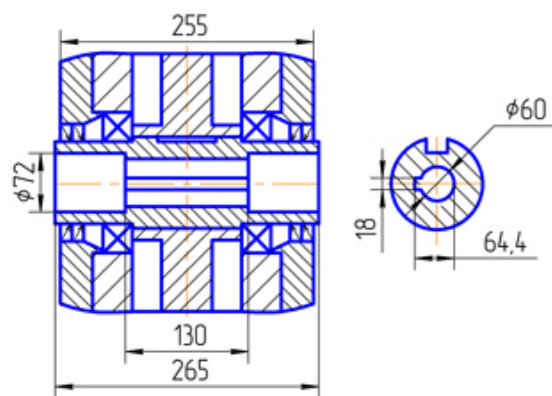

Вариант сборки 56Шп
(по согласованию с заказчиком справа)

Архангельск (8182)63-90-72
Астана +7(7172)727-132
Астрахань (8512)99-46-04
Барнаул (3852)73-04-60
Белгород (4722)40-23-64
Брянск (4832)59-03-52
Владивосток (423)249-28-31
Волгоград (844)278-03-48
Вологда (8172)26-41-59
Воронеж (473)204-51-73
Екатеринбург (343)384-55-89
Иваново (4932)77-34-06
Ижевск (3412)26-03-58
Казань (843)206-01-48

Калининград (4012)72-03-81
Калуга (4842)92-23-67
Кемерово (3842)65-04-62
Киров (8332)68-02-04
Краснодар (861)203-40-90
Красноярск (391)204-63-61
Курск (4712)77-13-04
Липецк (4742)52-20-81
Магнитогорск (3519)55-03-13
Москва (495)268-04-70
Мурманск (8152)59-64-93
Набережные Челны (8552)20-53-41
Нижегород (831)429-08-12
Новокузнецк (3843)20-46-81

Новосибирск (383)227-86-73
Омск (3812)21-46-40
Орел (4862)44-53-42
Оренбург (3532)37-68-04
Пенза (8412)22-31-16
Пермь (342)205-81-47
Ростов-на-Дону (863)308-18-15
Рязань (4912)46-61-64
Самара (846)206-03-16
Санкт-Петербург (812)309-46-40
Саратов (845)249-38-78
Севастополь (8692)22-31-93
Симферополь (3652)67-13-56
Смоленск (4812)29-41-54

Сочи (862)225-72-31
Ставрополь (8652)20-65-13
Сургут (3462)77-98-35
Тверь (4822)63-31-35
Томск (3822)98-41-53
Тула (4872)74-02-29
Тюмень (3452)66-21-18
Ульяновск (8422)24-23-59
Уфа (347)22948 -12
Хабаровск (4212)92-98-04
Челябинск (351)202-03-61
Череповец (8202)49-02-64
Ярославль (4852)69-52-93