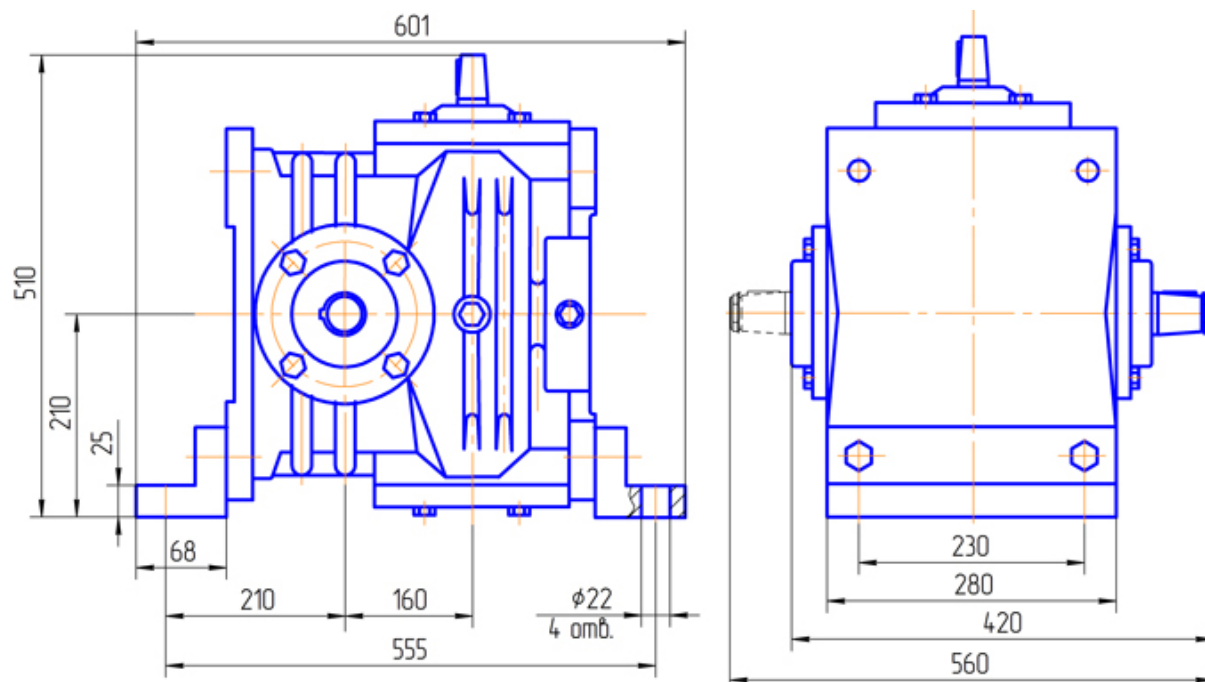

технические характеристики даны при $K\alpha=1$

Вариант сборки 52(51,53,56,61,62,63,66), вариант крепления 1, вариант расположения червячной пары 1

Вариант сборки 51(52,53,56,61,62,63,66), вариант крепления 2, вариант расположения червячной пары 1

Вариант сборки 51(возможны все варианты сборки), вариант крепления 3(4), вариант расположения червячной пары 4(3)

Вариант сборки 52(возможны все варианты сборок), вариант крепления 5, вариант расположения червячной пары 5