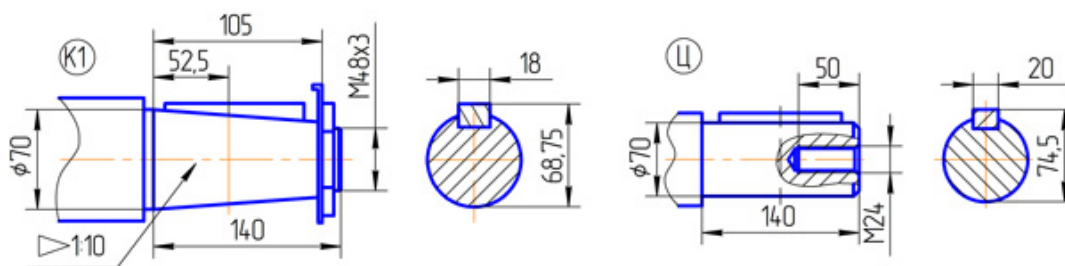

Вариант сборки 52(возможны все варианты сборок), вариант крепления 3Ф(4Ф), вариант расположения червячной пары 1, исполнение с опорным фланцем

Вариант исполнения конца тихоходного вала