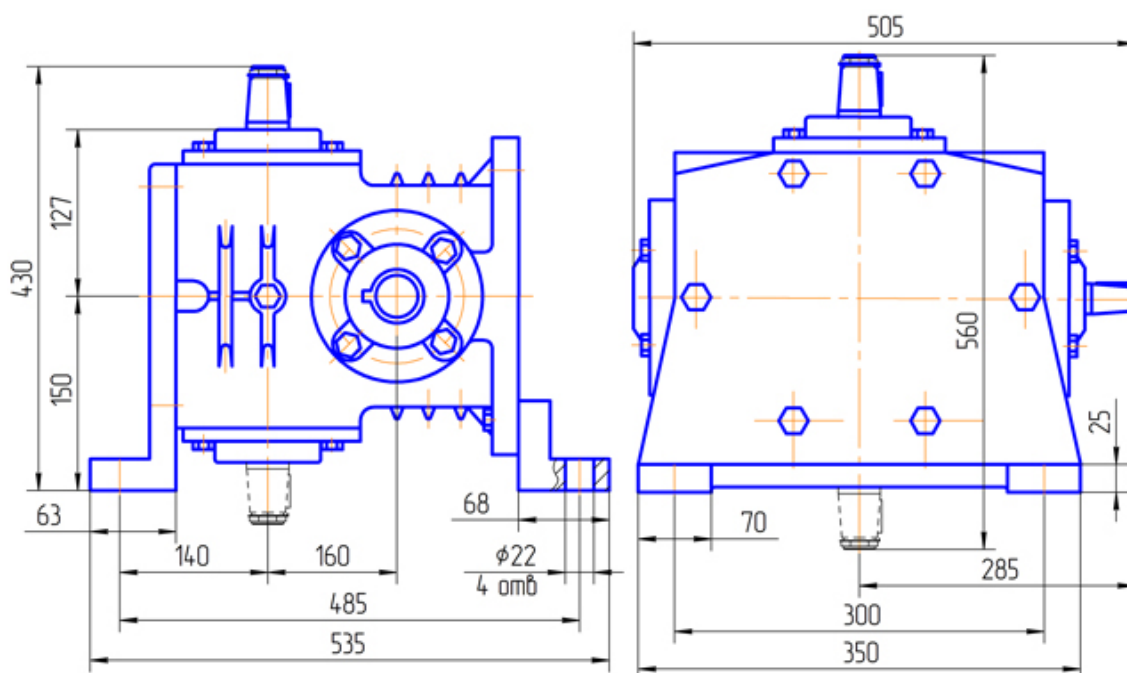

технические характеристики даны при $K\alpha=1$

Вариант сборки 52(51,53,56,61,62,63,66), вариант крепления 1, вариант расположения червячной пары 1

Вариант сборки 51(52,53,56,61,62,63,66), вариант крепления 2, вариант расположения червячной пары 1